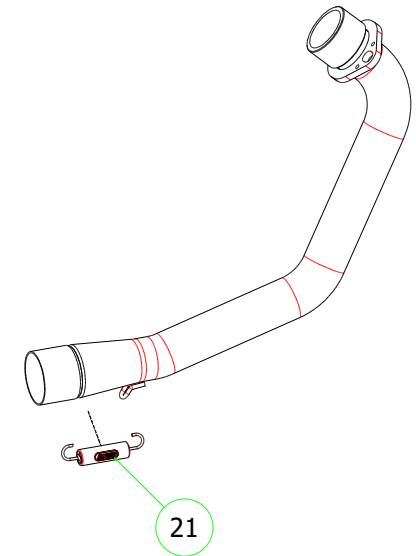

51506AO Homologated Aluminium

51506AON Homologated Aluminium (Dark Line)

51005KZ

Raccordo Catalizzato
Catalyzed Mid Pipe

PARTI DI RICAMBIO / SPARE PARTS

ID	DESCRIZIONE / DESCRIPTION	51506AK cod	51506AKN cod	51506AO cod	51506AON cod	51506PK cod	51005MI cod	51005KZ cod	51007MI cod
1	Fondello Posteriore / End Cap	5009618	5009618	5009638	5009638	5009618			
2	Fondello Posteriore Dx - Lat. / Right-lateral end cap								
3	Fondello Posteriore Sx-Sup. / Left-upper end cap								
4	Corpo Marmitta / Silencer Sleeve	5257043	5257158	5257043	5257158	5260254			
5	Corpo Marmitta "dx" / Right Silencer Sleeve								
6	Corpo Marmitta "sx" / Left Silencer Sleeve								
7	Materiale fonoassorbente / Sound-absorbant material	19003UN	19003UN	19003UN	19003UN	19003UN			
8	Rivetto inox mm 4.8 / Stainless Steel 4.8 mm Rivet	3608011	3608011	3608011	3608011	3608011			
9	Rivetto allum.mm.3.0 nero / Black Aluminium 3.0 mm Rivet	3608016	3608016			3608016			
10A	Fascetta di Serraggio (Posteriore) / Strap For Rivets (Rear)	5495064	5495064	5495064	5495064	5495150			
10B	Fascetta di serraggio (Anteriore) / Strap For Rivets (Front)	5495260	5495260	5495064	5495064	5495060			
11	Fascetta di Sostegno / Silencer Clamp	5480079	5480079	5480079	5480079	5490022			
12	Guarnizione x Fascetta / Clamp Gasket	5630003	5630003	5630003	5630003				
13	Copri Fascetta / Stainless Steel Clamp Protection	5480004	5480004	5480004	5480004				
14	Staffa di Sostegno / Bracket								
15	Bussolotto filettato / Turned spacer								
16	Bussolotto non filettato / Spacer								
17	Inserto Rapid Nut / Rapid nut insert								
18	Molla lunga gangio tondo / Long Spring With Round Hook								
19	Molla lunga gancio ad "U" / Long Spring With "U" Hook								
20	Molla corta gancio tondo / Short spring with roud hook								
21	Molla corta gancio ad "U" / Short Spring With "U" Hook	5281003	5281003	5281003	5281003	5281003	5281003	5281003	5281003
22	Targhetta Arrow / Arrow Plate	3881634		3881634		3881634			
23	Silenziatore Interno / Db Killer	5930111	5930111	5930111	5930111	5930111			
24	Seeger / Retain Clip	3640025	3640025	3640025	3640025	3640025			
25	Fascetta Stringitubo / Pipe Clamp								
26	Boccola / Bushing								
27	Flangia / Flange								
28	Protezione / Heat Shield								
29	Protezione Dx / Right heat shield								
30	Protezione Sx / Left heat shield								
31	Gommino Battuta Cavalletto / Rubber Kickstand Protection								
32	Guarnizione di tenuta / Gasket								
33	Tappo Sonda Lambda / Lambda Sensor Plug Bolt								
34	Fondello carby / Carby cap	5704100	5704100			5704037			