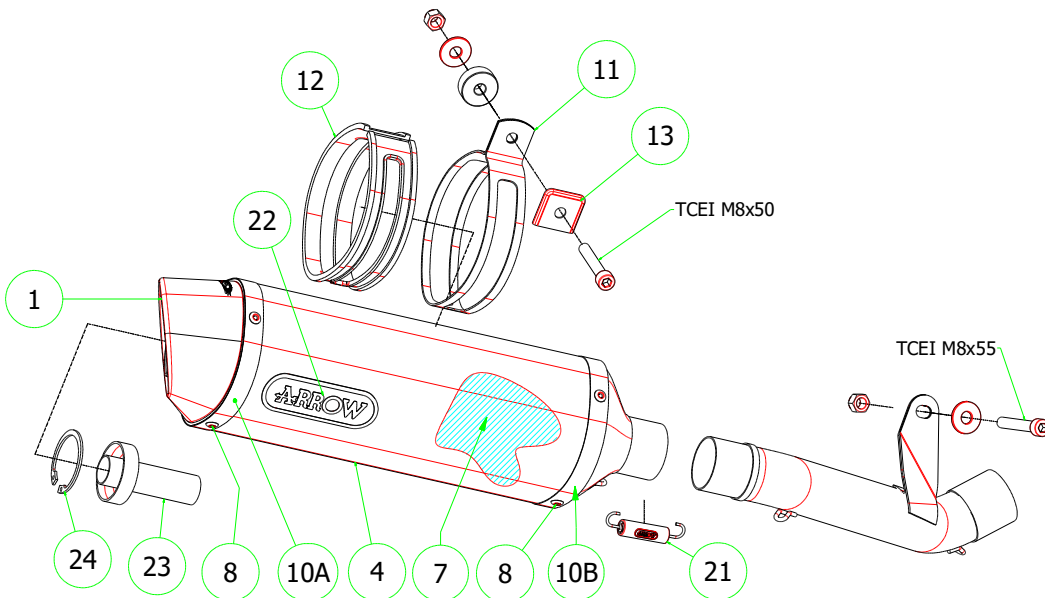

51506AO Homologated Aluminium

51506AON Homologated Aluminium (Dark Line)

51005KZ

Raccordo Catalizzato
Catalyzed Mid Pipe

PARTI DI RICAMBIO / SPARE PARTS

ID	DESCRIZIONE / DESCRIPTION	51506AK cod	51506AKN cod	51506AO cod	51506AON cod	51506PK cod	51005MI cod	51005KZ cod	51007MI cod
1	Fondello Posteriore / End Cap	5009618	5009618	5009638	5009638	5009618			
2	Fondello Posteriore Dx - Lat. / Right-lateral end cap								
3	Fondello Posteriore Sx-Sup. / Left-upper end cap								
4	Corpo Marmitta / Silencer Sleeve	5257043	5257158	5257043	5257158	5260254			
5	Corpo Marmitta "dx" / Right Silencer Sleeve								
6	Corpo Marmitta "sx" / Left Silencer Sleeve								
7	Materiale fonoassorbente / Sound-absorbant material	19003UN	19003UN	19003UN	19003UN	19003UN			
8	Rivetto inox mm 4.8 / Stainless Steel 4.8 mm Rivet	3608011	3608011	3608011	3608011	3608011			
9	Rivetto allum.mm.3.0 nero / Black Aluminium 3.0 mm Rivet	3608016	3608016			3608016			
10A	Fascetta di Serraggio (Posteriore) / Strap For Rivets (Rear)	5495064	5495064	5495064	5495064	5495150			
10B	Fascetta di serraggio (Anteriore) / Strap For Rivets (Front)	5495260	5495260	5495064	5495064	5495060			
11	Fascetta di Sostegno / Silencer Clamp	5480079	5480079	5480079	5480079	5490022			
12	Guarnizione x Fascetta / Clamp Gasket	5630003	5630003	5630003	5630003				
13	Copri Fascetta / Stainless Steel Clamp Protection	5480004	5480004	5480004	5480004				
14	Staffa di Sostegno / Bracket								
15	Bussolotto filettato / Turned spacer								
16	Bussolotto non filettato / Spacer								
17	Inserto Rapid Nut / Rapid nut insert								
18	Molla lunga gangio tondo / Long Spring With Round Hook								
19	Molla lunga gancio ad "U" / Long Spring With "U" Hook								
20	Molla corta gancio tondo / Short spring with roud hook								
21	Molla corta gancio ad "U" / Short Spring With "U" Hook	5281003	5281003	5281003	5281003	5281003	5281003	5281003	5281003
22	Targhetta Arrow / Arrow Plate	3881634		3881634		3881634			
23	Silenziatore Interno / Db Killer	5930111	5930111	5930111	5930111	5930111			
24	Seeger / Retain Clip	3640025	3640025	3640025	3640025	3640025			
25	Fascetta Stringitubo / Pipe Clamp								
26	Boccola / Bushing								
27	Flangia / Flange								
28	Protezione / Heat Shield								
29	Protezione Dx / Right heat shield								
30	Protezione Sx / Left heat shield								
31	Gommino Battuta Cavalletto / Rubber Kickstand Protection								
32	Guarnizione di tenuta / Gasket								
33	Tappo Sonda Lambda / Lambda Sensor Plug Bolt								
34	Fondello carby / Carby cap	5704100	5704100			5704037			