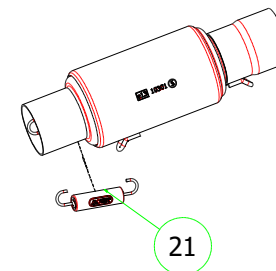

51506AO Homologated Aluminium

51506AON Homologated Aluminium (Dark Line)

51005KZ

Raccordo Catalizzato
Catalyzed Mid Pipe

PARTI DI RICAMBIO / SPARE PARTS

ID	DESCRIZIONE / DESCRIPTION	51506AK cod	51506AKN cod	51506AO cod	51506AON cod	51506PK cod	51005MI cod	51005KZ cod	51007MI cod
1	Fondello Posteriore / End Cap	5009618	5009618	5009638	5009638	5009618			
2	Fondello Posteriore Dx - Lat. / Right-lateral end cap								
3	Fondello Posteriore Sx-Sup. / Left-upper end cap								
4	Corpo Marmitta / Silencer Sleeve	5257043	5257158	5257043	5257158	5260254			
5	Corpo Marmitta "dx" / Right Silencer Sleeve								
6	Corpo Marmitta "sx" / Left Silencer Sleeve								
7	Materiale fonoassorbente / Sound-absorbant material	19003UN	19003UN	19003UN	19003UN	19003UN			
8	Rivetto inox mm 4.8 / Stainless Steel 4.8 mm Rivet	3608011	3608011	3608011	3608011	3608011			
9	Rivetto allum.mm.3.0 nero / Black Aluminium 3.0 mm Rivet	3608016	3608016			3608016			
10A	Fascetta di Serraggio (Posteriore) / Strap For Rivets (Rear)	5495064	5495064	5495064	5495064	5495150			
10B	Fascetta di serraggio (Anteriore) / Strap For Rivets (Front)	5495260	5495260	5495064	5495064	5495060			
11	Fascetta di Sostegno / Silencer Clamp	5480079	5480079	5480079	5480079	5490022			
12	Guarnizione x Fascetta / Clamp Gasket	5630003	5630003	5630003	5630003				
13	Copri Fascetta / Stainless Steel Clamp Protection	5480004	5480004	5480004	5480004				
14	Staffa di Sostegno / Bracket								
15	Bussolotto filettato / Turned spacer								
16	Bussolotto non filettato / Spacer								
17	Inserto Rapid Nut / Rapid nut insert								
18	Molla lunga gangio tondo / Long Spring With Round Hook								
19	Molla lunga gancio ad "U" / Long Spring With "U" Hook								
20	Molla corta gancio tondo / Short spring with roud hook								
21	Molla corta gancio ad "U" / Short Spring With "U" Hook	5281003	5281003	5281003	5281003	5281003	5281003	5281003	5281003
22	Targhetta Arrow / Arrow Plate	3881634		3881634		3881634			
23	Silenziatore Interno / Db Killer	5930111	5930111	5930111	5930111	5930111			
24	Seeger / Retain Clip	3640025	3640025	3640025	3640025	3640025			
25	Fascetta Stringitubo / Pipe Clamp								
26	Boccola / Bushing								
27	Flangia / Flange								
28	Protezione / Heat Shield								
29	Protezione Dx / Right heat shield								
30	Protezione Sx / Left heat shield								
31	Gommino Battuta Cavalletto / Rubber Kickstand Protection								
32	Guarnizione di tenuta / Gasket								
33	Tappo Sonda Lambda / Lambda Sensor Plug Bolt								
34	Fondello carby / Carby cap	5704100	5704100			5704037			