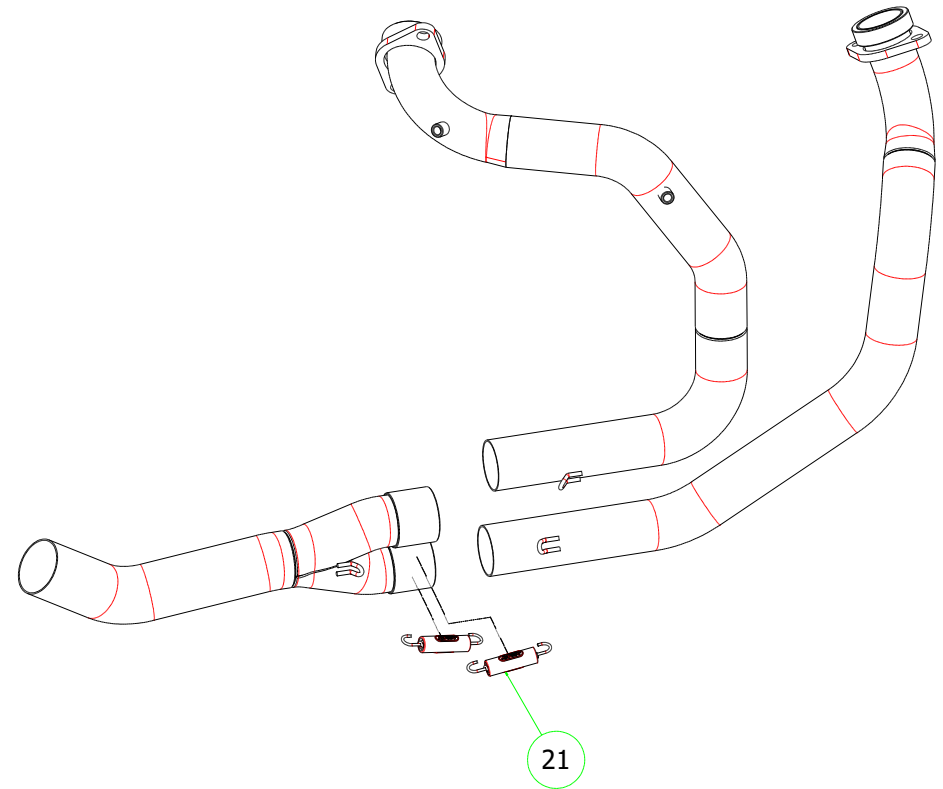

Honda XRV 750 Africa Twin '93-95

72005PD Paris Dakar Replica

72093PD Collettori / Collectors

72605PD Paris Dakar Replica (Homologated)

PARTI DI RICAMBIO / SPARE PARTS

| ID | DESCRIZIONE / DESCRIPTION | 72005PD cod | 72605PD cod | 72093PD cod |
|----|--|----------------|----------------|----------------|
| 1 | Fondello Posteriore / End Cap | | | |
| 2 | Fondello Posteriore Dx - Lat. / Right-lateral end cap | | | |
| 3 | Fondello Posteriore Sx-Sup. / Left-upper end cap | | | |
| 4 | Corpo Marmitta / Silencer Sleeve | | | |
| 5 | Corpo Marmitta "dx" / Right Silencer Sleeve | | | |
| 6 | Corpo Marmitta "sx" / Left Silencer Sleeve | | | |
| 7 | Materiale fonoassorbente / Sound-absorbant material | 19003UN | 19003UN | |
| 8 | Rivetto inox mm 4.8 / Stainless Steel 4.8 mm Rivet | | | |
| 9 | Rivetto allum.mm.3.0 / Aluminium 3.0 mm Rivet | | | |
| 10 | Fascetta di Serraggio / Strap For Rivets | | | |
| 11 | Fascetta di Sostegno / Silencer Clamp | | | |
| 12 | Guarnizione x Fascetta / Clamp Gasket | | | |
| 13 | Copri Fascetta / Stainless Steel Clamp Protection | | | |
| 14 | Staffa di Sostegno / Bracket | | | |
| 15 | Staffa sostegno "Dx" / Right Bracket | | | |
| 16 | Staffa sostegno "Sx" / Left Bracket | | | |
| 17 | Inserto Rapid Nut / Rapid nut insert | | | |
| 18 | Molla lunga gancio tondo / Long Spring With Round Hook | | | |
| 19 | Molla lunga gancio ad "U" / Long Spring With "U" Hook | | | |
| 20 | Molla corta gancio tondo / Short spring with roud hook | | | |
| 21 | Molla corta gancio ad "U" / Short Spring With "U" Hook | | | 5281003 |
| 22 | Targhetta Arrow / Arrow Plate | | | |
| 23 | Silenziatore Interno / Db Killer | 12001PD | 12001PD | |
| 24 | Seeger / Retain Clip | | | |
| 25 | Fascetta Stringitubo / Pipe Clamp | 3080002 | 3080002 | |
| 26 | Boccola / Bushing | | | |
| 27 | Flangia / Flange | | | |
| 28 | Protezione / Heat Shield | 5720007 | 5720007 | |
| 29 | Protezione Dx / Right heat shield | | | |
| 30 | Protezione Sx / Left heat shield | | | |
| 31 | Gommino Battuta Cavalletto / Rubber Kickstand Protection | | | |
| 32 | Guarnizione di tenuta / Gasket | | | |
| 33 | Tappo Sonda Lambda / Lambda Sensor Plug Bolt | | | |