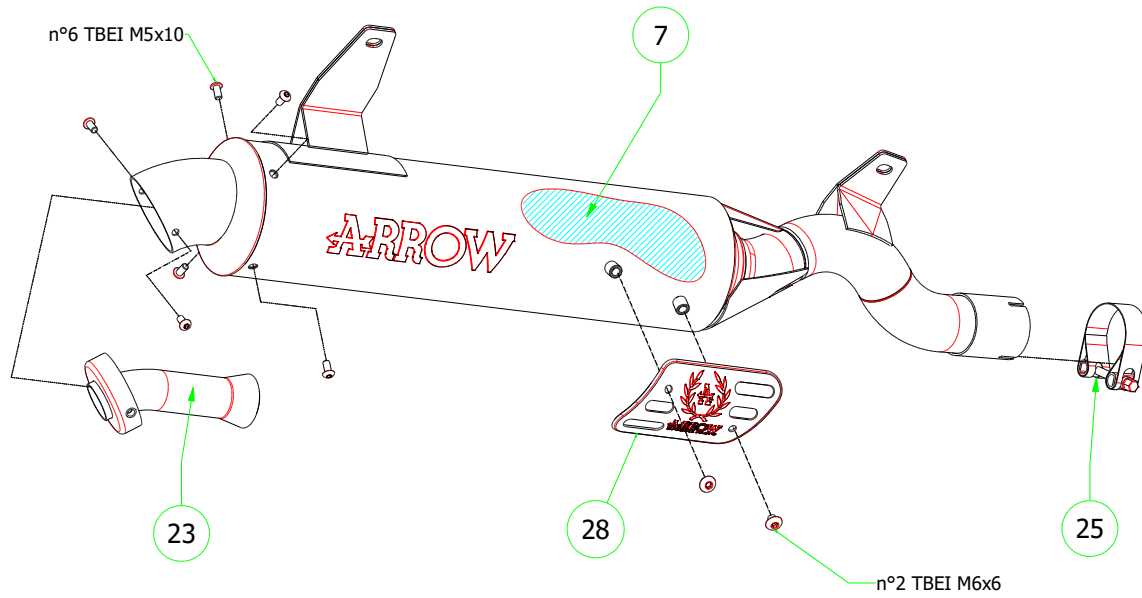

Honda XRV 750 Africa Twin '93-95

72005PD Paris Dakar Replica

72093PD Collettori / Collectors

72605PD Paris Dakar Replica (Homologated)

PARTI DI RICAMBIO / SPARE PARTS

| ID | DESCRIZIONE / DESCRIPTION | 72005PD cod | 72605PD cod | 72093PD cod |
|----|--|----------------|----------------|----------------|
| 1 | Fondello Posteriore / End Cap | | | |
| 2 | Fondello Posteriore Dx - Lat. / Right-lateral end cap | | | |
| 3 | Fondello Posteriore Sx-Sup. / Left-upper end cap | | | |
| 4 | Corpo Marmitta / Silencer Sleeve | | | |
| 5 | Corpo Marmitta "dx" / Right Silencer Sleeve | | | |
| 6 | Corpo Marmitta "sx" / Left Silencer Sleeve | | | |
| 7 | Materiale fonoassorbente / Sound-absorbant material | 19003UN | 19003UN | |
| 8 | Rivetto inox mm 4.8 / Stainless Steel 4.8 mm Rivet | | | |
| 9 | Rivetto allum.mm.3.0 / Aluminium 3.0 mm Rivet | | | |
| 10 | Fascetta di Serraggio / Strap For Rivets | | | |
| 11 | Fascetta di Sostegno / Silencer Clamp | | | |
| 12 | Guarnizione x Fascetta / Clamp Gasket | | | |
| 13 | Copri Fascetta / Stainless Steel Clamp Protection | | | |
| 14 | Staffa di Sostegno / Bracket | | | |
| 15 | Staffa sostegno "Dx" / Right Bracket | | | |
| 16 | Staffa sostegno "Sx" / Left Bracket | | | |
| 17 | Inserto Rapid Nut / Rapid nut insert | | | |
| 18 | Molla lunga gancio tondo / Long Spring With Round Hook | | | |
| 19 | Molla lunga gancio ad "U" / Long Spring With "U" Hook | | | |
| 20 | Molla corta gancio tondo / Short spring with roud hook | | | |
| 21 | Molla corta gancio ad "U" / Short Spring With "U" Hook | | | 5281003 |
| 22 | Targhetta Arrow / Arrow Plate | | | |
| 23 | Silenziatore Interno / Db Killer | 12001PD | 12001PD | |
| 24 | Seeger / Retain Clip | | | |
| 25 | Fascetta Stringitubo / Pipe Clamp | 3080002 | 3080002 | |
| 26 | Boccola / Bushing | | | |
| 27 | Flangia / Flange | | | |
| 28 | Protezione / Heat Shield | 5720007 | 5720007 | |
| 29 | Protezione Dx / Right heat shield | | | |
| 30 | Protezione Sx / Left heat shield | | | |
| 31 | Gommino Battuta Cavalletto / Rubber Kickstand Protection | | | |
| 32 | Guarnizione di tenuta / Gasket | | | |
| 33 | Tappo Sonda Lambda / Lambda Sensor Plug Bolt | | | |