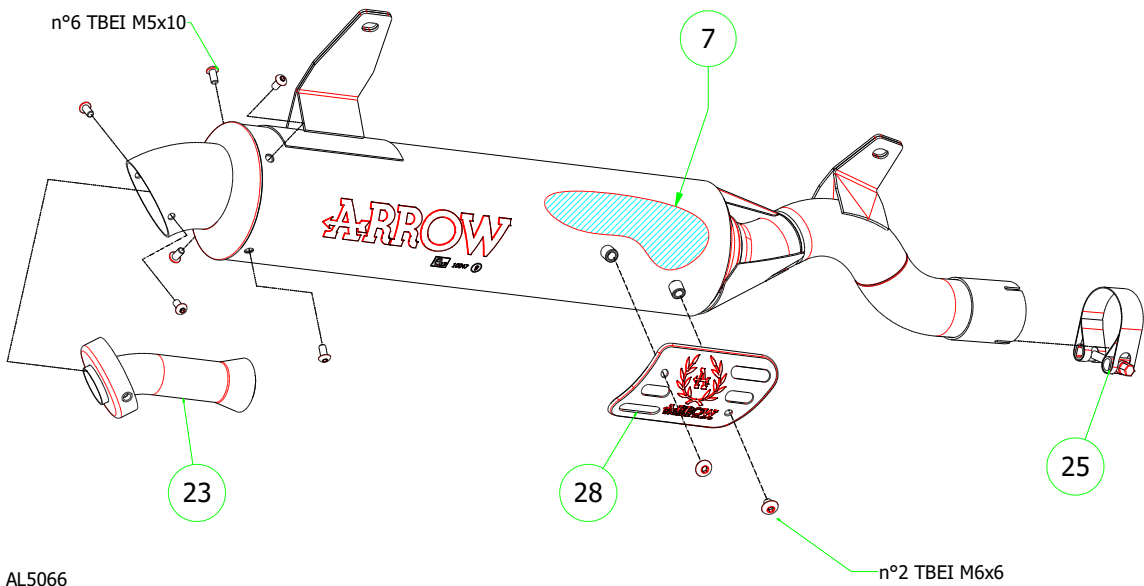

Honda XRV 750 Africa Twin '93-95

72005PD Paris Dakar Replica

72093PD Collettori / Collectors

72605PD Paris Dakar Replica (Homologated)

PARTI DI RICAMBIO / SPARE PARTS

| ID | DESCRIZIONE / DESCRIPTION | 72005PD cod | 72605PD cod | 72093PD cod |
|----|--|----------------|----------------|----------------|
| 1 | Fondello Posteriore / End Cap | | | |
| 2 | Fondello Posteriore Dx - Lat. / Right-lateral end cap | | | |
| 3 | Fondello Posteriore Sx-Sup. / Left-upper end cap | | | |
| 4 | Corpo Marmitta / Silencer Sleeve | | | |
| 5 | Corpo Marmitta "dx" / Right Silencer Sleeve | | | |
| 6 | Corpo Marmitta "sx" / Left Silencer Sleeve | | | |
| 7 | Materiale fonoassorbente / Sound-absorbant material | 19003UN | 19003UN | |
| 8 | Rivetto inox mm 4.8 / Stainless Steel 4.8 mm Rivet | | | |
| 9 | Rivetto allum.mm.3.0 / Aluminium 3.0 mm Rivet | | | |
| 10 | Fascetta di Serraggio / Strap For Rivets | | | |
| 11 | Fascetta di Sostegno / Silencer Clamp | | | |
| 12 | Guarnizione x Fascetta / Clamp Gasket | | | |
| 13 | Copri Fascetta / Stainless Steel Clamp Protection | | | |
| 14 | Staffa di Sostegno / Bracket | | | |
| 15 | Staffa sostegno "Dx" / Right Bracket | | | |
| 16 | Staffa sostegno "Sx" / Left Bracket | | | |
| 17 | Inserto Rapid Nut / Rapid nut insert | | | |
| 18 | Molla lunga gancio tondo / Long Spring With Round Hook | | | |
| 19 | Molla lunga gancio ad "U" / Long Spring With "U" Hook | | | |
| 20 | Molla corta gancio tondo / Short spring with roud hook | | | |
| 21 | Molla corta gancio ad "U" / Short Spring With "U" Hook | | | 5281003 |
| 22 | Targhetta Arrow / Arrow Plate | | | |
| 23 | Silenziatore Interno / Db Killer | 12001PD | 12001PD | |
| 24 | Seeger / Retain Clip | | | |
| 25 | Fascetta Stringitubo / Pipe Clamp | 3080002 | 3080002 | |
| 26 | Boccola / Bushing | | | |
| 27 | Flangia / Flange | | | |
| 28 | Protezione / Heat Shield | 5720007 | 5720007 | |
| 29 | Protezione Dx / Right heat shield | | | |
| 30 | Protezione Sx / Left heat shield | | | |
| 31 | Gommino Battuta Cavalletto / Rubber Kickstand Protection | | | |
| 32 | Guarnizione di tenuta / Gasket | | | |
| 33 | Tappo Sonda Lambda / Lambda Sensor Plug Bolt | | | |