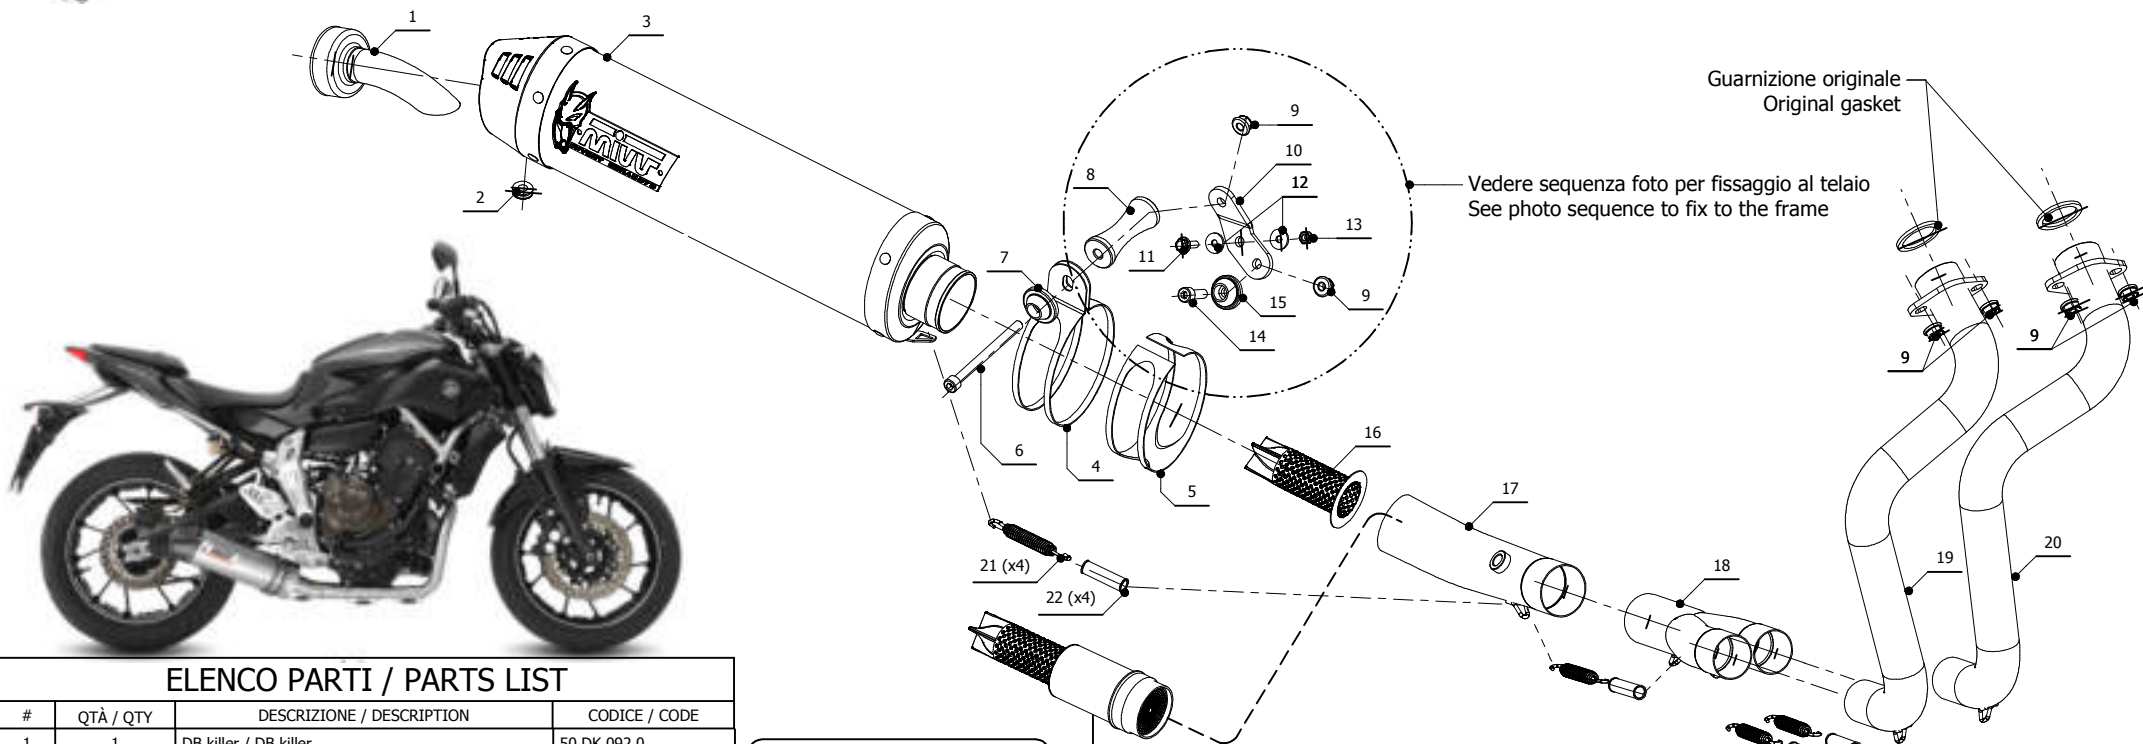

MODEL YAMAHA MT-07

YEAR 2014 - 2016

LINE FULL SYSTEM

MUFFLER OVAL CARBON CAP

SCHEMATIC

ELENCO PARTI / PARTS LIST

#	QTÀ / QTY	DESCRIZIONE / DESCRIPTION	CODICE / CODE
1	1	DB killer / DB killer	50.DK.092.0
2	1	Tappo in gomma / Rubber stopper	50.73.266.1
3	1	Silenziatore / Muffler	OVAL CARBON CAP 360
4	1	Staffa / Bracket	50.SS.030.0
5	1	Protezione per staffa / Bracket protection	50.73.077.1
6	1	Vite M8x100 / Screw M8x100	50.73.173.1
7	1	Rondella in alluminio / Aluminium washer (Ø35mm)	50.73.063.1
8	1	Distanziale in alluminio / Aluminium spacer	50.SS.741.1
9	6	Dado M8 flangiato / Flanged nut M8	50.73.393.1
10	1	Staffa / Bracket	50.SS.844.0
11	1	Vite M6x20 / Screw M6x20	50.73.420.1
12	2	Rondella M6 / Washer M6	50.73.187.1
13	1	Dado M6 autobloccante / M6 locknut	50.73.112.1
14	1	Vite M8x25 / Screw M8x25	50.73.064.1
15	1	Rondella alluminio / Aluminium washer (Ø30mm)	50.73.291.1
16	1	Db Killer forato / Drilled DB killer	50.DK.082.0
17	1	Tubo di raccordo / Link pipe	9773Y04452
18	1	Tubo di raccordo 2-1 / Link pipe 2-1	9773Y044C1C
19	1	Collettore #2 / Down pipe #2	9773Y044C1B
20	1	Collettore #1 / Down pipe #1	9773Y044C1A
21	4	Molla media / Middle spring	50.73.359.1
22	4	Gommino per molla / Rubber for spring	50.73.210.1

Catalytic Converter
Cod. ACC.042.A1
Optional for Y.044.L3C - Y.044.L4C
Included in Y.044.K3C - Y.044.K4C

- Rimuovere il supporto del terminale originale / - Remove the support of the original exhaust
- Parte di telaio su cui fissare la staffetta MIVV / - Frame part where MIVV's bracket shall be fixed
- Fissaggio staffetta MIVV / - MIVV's bracket fixing
- Fissaggio terminale MIVV / - MIVV's exhaust fixing