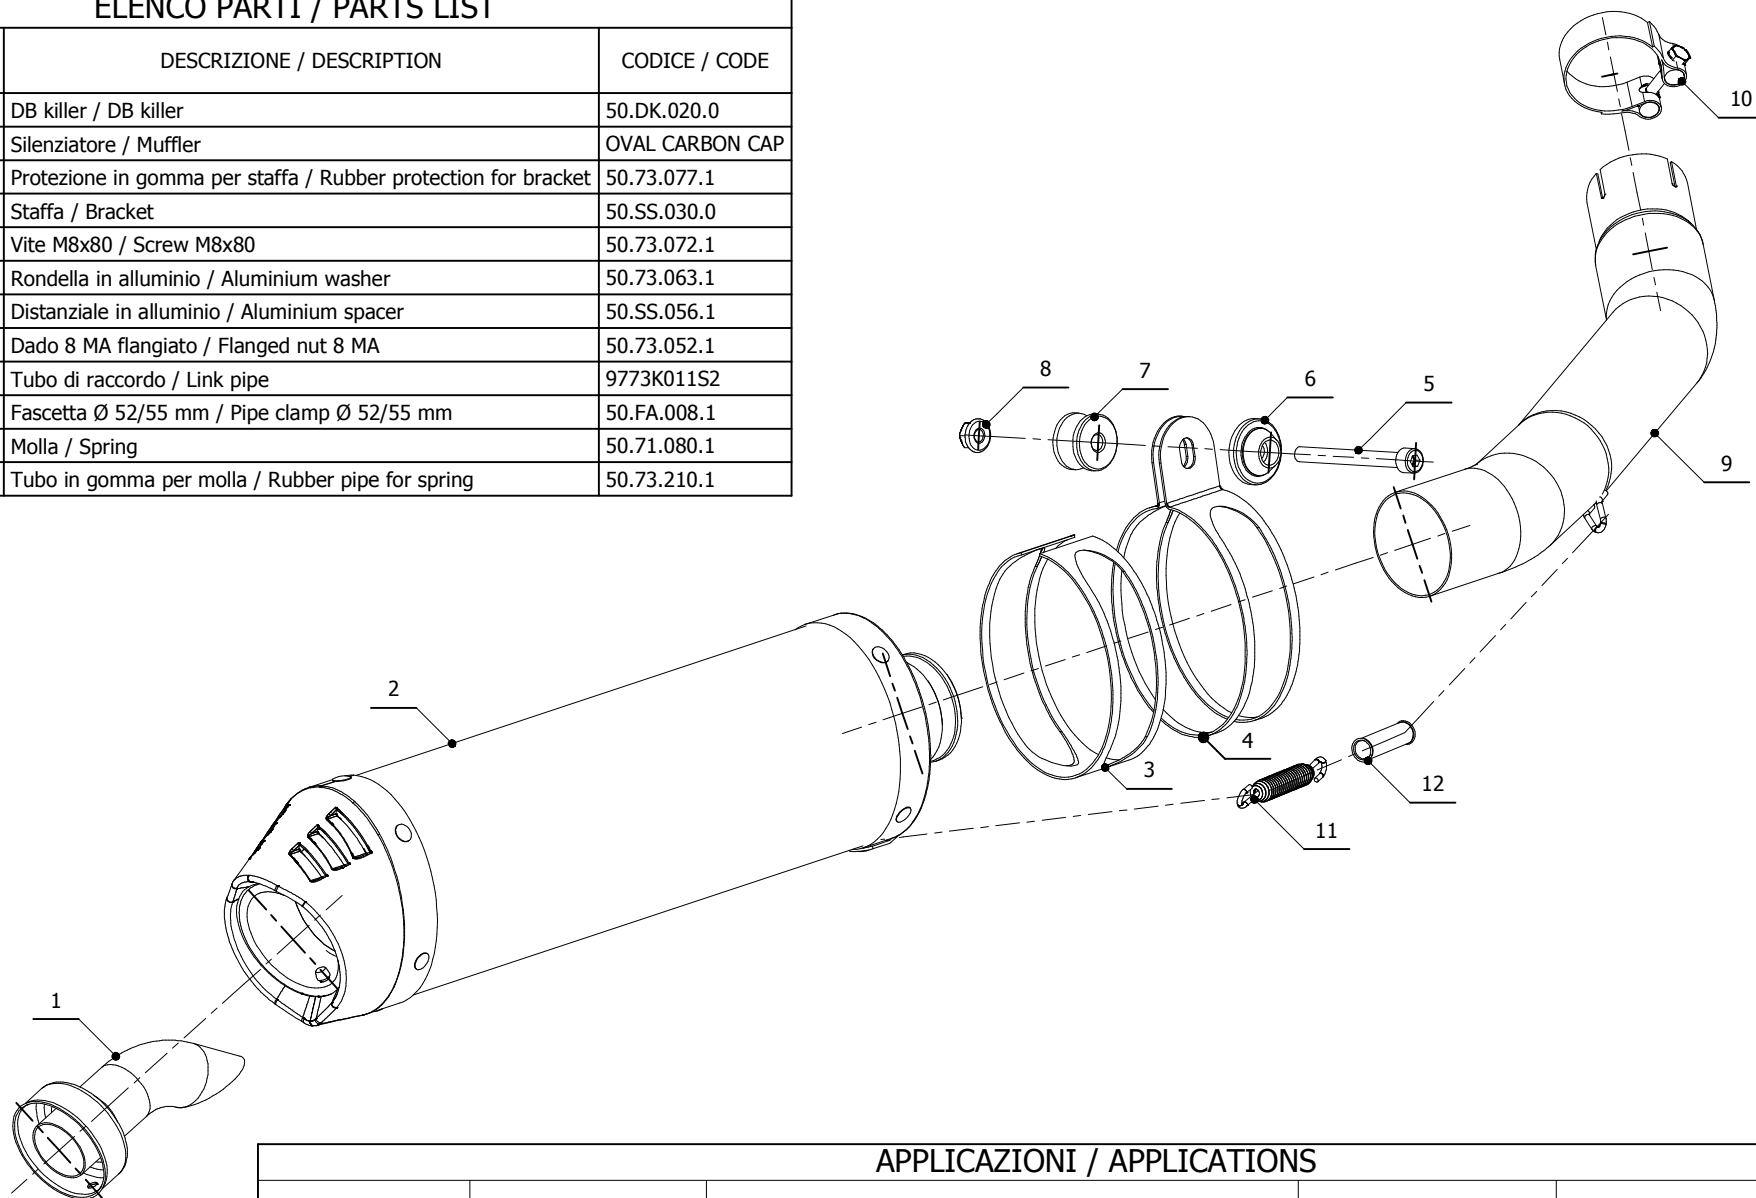

MODEL KAWASAKI Z 750

YEAR 2004 - 2006

LINE SPORT

MUFFLER OVAL CARBON CAP

SCHEMATIC

ELENCO PARTI / PARTS LIST

#	QTÀ / QTY	DESCRIZIONE / DESCRIPTION	CODICE / CODE
1	1	DB killer / DB killer	50.DK.020.0
2	1	Silenziatore / Muffler	OVAL CARBON CAP
3	1	Protezione in gomma per staffa / Rubber protection for bracket	50.73.077.1
4	1	Staffa / Bracket	50.SS.030.0
5	1	Vite M8x80 / Screw M8x80	50.73.072.1
6	1	Rondella in alluminio / Aluminium washer	50.73.063.1
7	1	Distanziale in alluminio / Aluminium spacer	50.SS.056.1
8	1	Dado 8 MA flangiato / Flanged nut 8 MA	50.73.052.1
9	1	Tubo di raccordo / Link pipe	9773K011S2
10	1	Fascetta Ø 52/55 mm / Pipe clamp Ø 52/55 mm	50.FA.008.1
11	1	Molla / Spring	50.71.080.1
12	1	Tubo in gomma per molla / Rubber pipe for spring	50.73.210.1

APPLICAZIONI / APPLICATIONS

CODICE / CODE	TUBO / PIPE	SILENZIATORE / MUFFLER	FASCETTA / CLAMP	CODICE OMOL. / HOMOL.CODE
K.011.L3C	INOX / ST.STEEL	CARBONIO (COPPA CARBONIO) / CARBON (CARBON CAP)	INOX / ST.STEEL	ME008 e9 1176
K.011.L4C	INOX / ST.STEEL	TITANIO (COPPA CARBONIO) / TITANIUM (CARBON CAP)	INOX / ST.STEEL	ME008 e9 1176