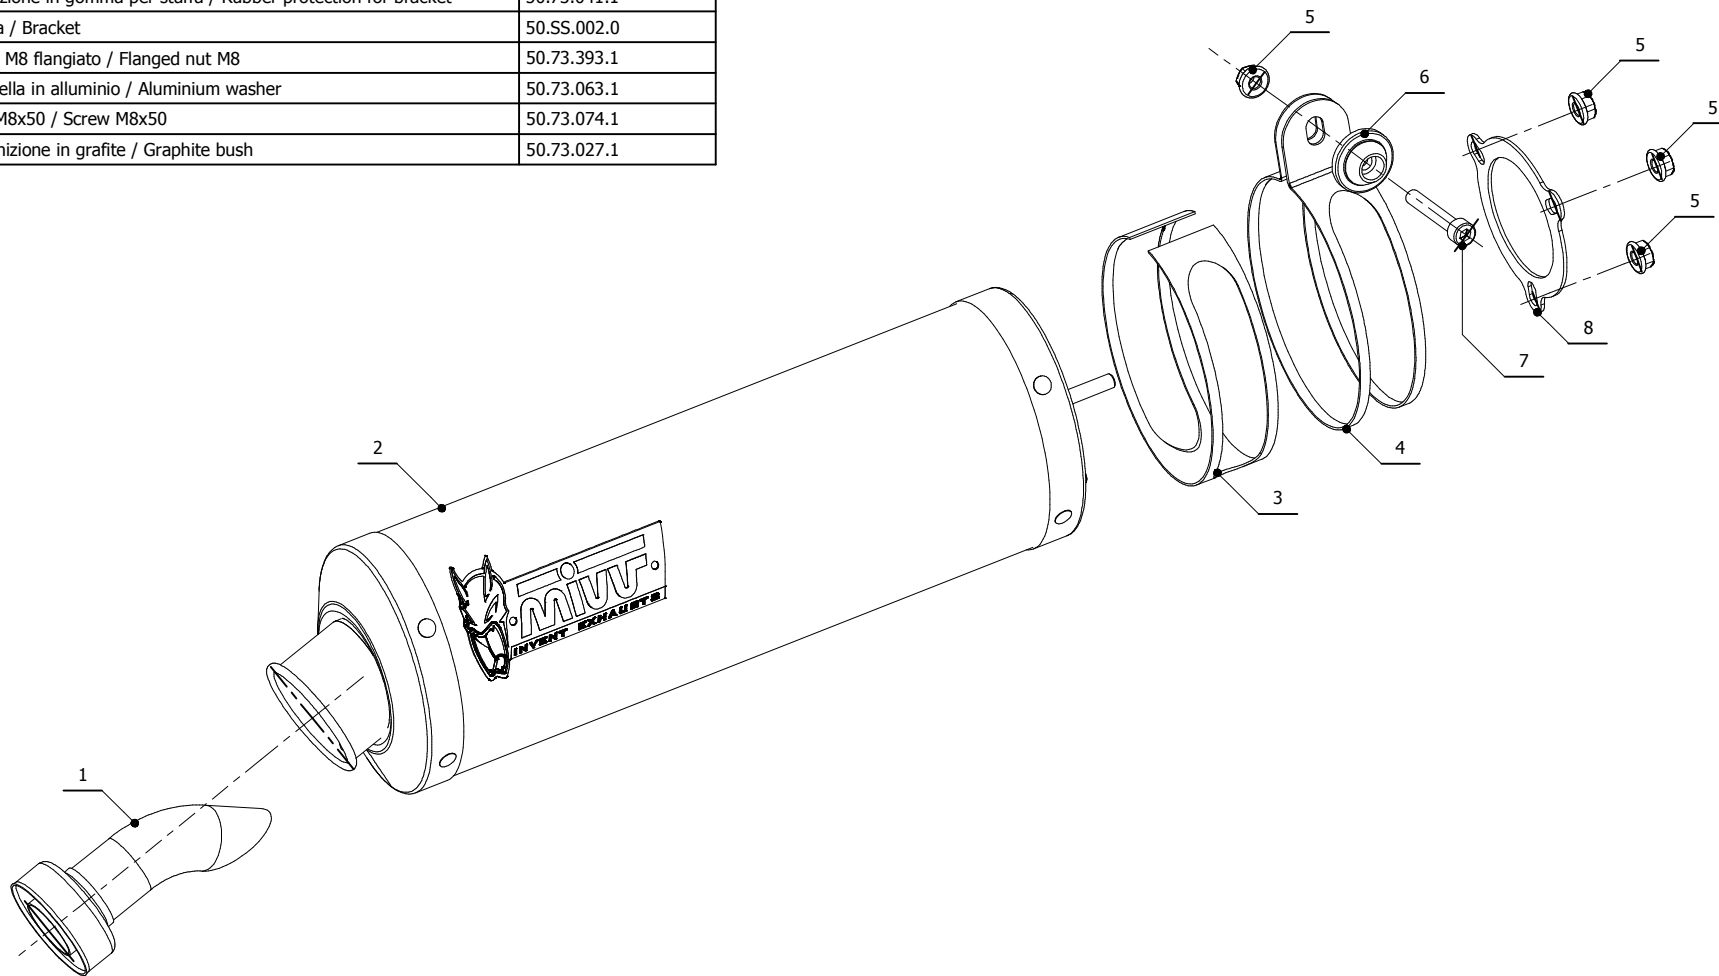

MODEL SUZUKI GSX-R 600 / 750

YEAR 1996-2000

LINE SPORT

MUFFLER OVAL

SCHEMATIC

ELENCO PARTI / PARTS LIST

#	QTÀ / QTY	DESCRIZIONE / DESCRIPTION	CODICE / CODE
1	1	DB killer / DB killer	50.DK.020.0
2	1	Silenziatore / Muffler	OVAL
3	1	Protezione in gomma per staffa / Rubber protection for bracket	50.73.041.1
4	1	Staffa / Bracket	50.SS.002.0
5	4	Dado M8 flangiato / Flanged nut M8	50.73.393.1
6	1	Rondella in alluminio / Aluminium washer	50.73.063.1
7	1	Vite M8x50 / Screw M8x50	50.73.074.1
8	1	Guarnizione in grafite / Graphite bush	50.73.027.1

APPLICAZIONI / APPLICATIONS

CODICE / CODE	TUBO / PIPE	SILENZIATORE / MUFFLER	FASCETTA / CLAMP	
S.001.LE	///	CARBONIO / CARBON FIBER	INOX / ST. STEEL	
S.001.LN	///	TITANIO / TITANIUM	INOX / ST. STEEL	