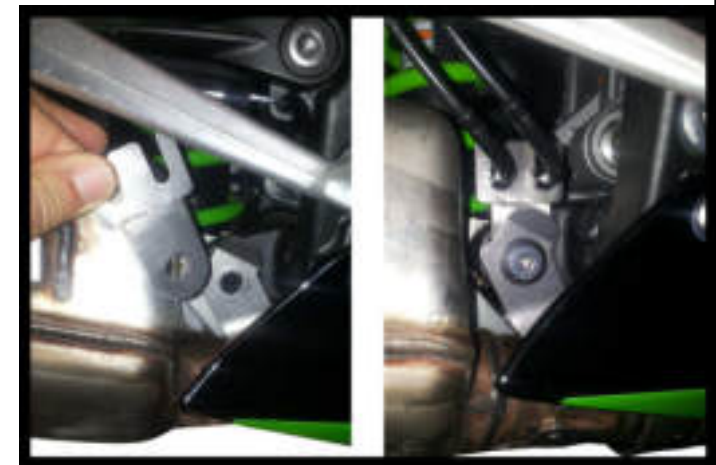

MODEL KAWASAKI ZX-6 R
KAWASAKI ZX-6 R 636

YEAR 2009-
2013-

SCHEMATIC

LINE SPORT

MUFFLER GP

ELENCO PARTI / PARTS LIST

#	QTÀ / QTY	DESCRIZIONE / DESCRIPTION	CODICE / CODE
1	1	DB killer / DB killer	50.DK.020.0
2	1	Silenziatore / Muffler	GP
3	1	Protezione in gomma per staffa / Rubber protection for bracket	50.73.040.1
4	1	Staffa / Bracket	50.SS.001.0
5	1	Dado M8 flangiato / Flanged nut M8	50.73.393.1
6	1	Distanziale in alluminio / Aluminium spacer(Øe.30 Øi.10,5 h.8)	50.SS.061.1
7	1	Rondella in alluminio / Aluminium washer	50.73.063.1
8	1	Vite M8x50 / Screw M8x50	50.73.074.1
9	1	Tubo di raccordo / Link pipe	9773K021S2
10	1	Molla lunga / Long spring	50.71.080.1
11	1	Tubo in gomma per molla / Rubber pipe for spring	50.73.210.1

MONTAGGIO CAVI VALVOLA / THROTTLE CABLE ASSEMBLY

#	QTÀ / QTY	DESCRIZIONE / DESCRIPTION	CODICE / CODE
12	1	Staffa / Bracket	50.73.787.0
13	4	Grani M3 / Grub screws M3	50.73.140.1
14	2	Morsetti in alluminio / Aluminium clamps	50.73.138.1
15	2	Molla / Spring	50.73.142.1

OPTIONAL NO KAT PIPE
K.022.C2 - Only for 636 version

** La molla da inserire sul cavo con il dado nero deve essere tagliata a metà
** The spring to insert on the cable with black nut must be cut in half