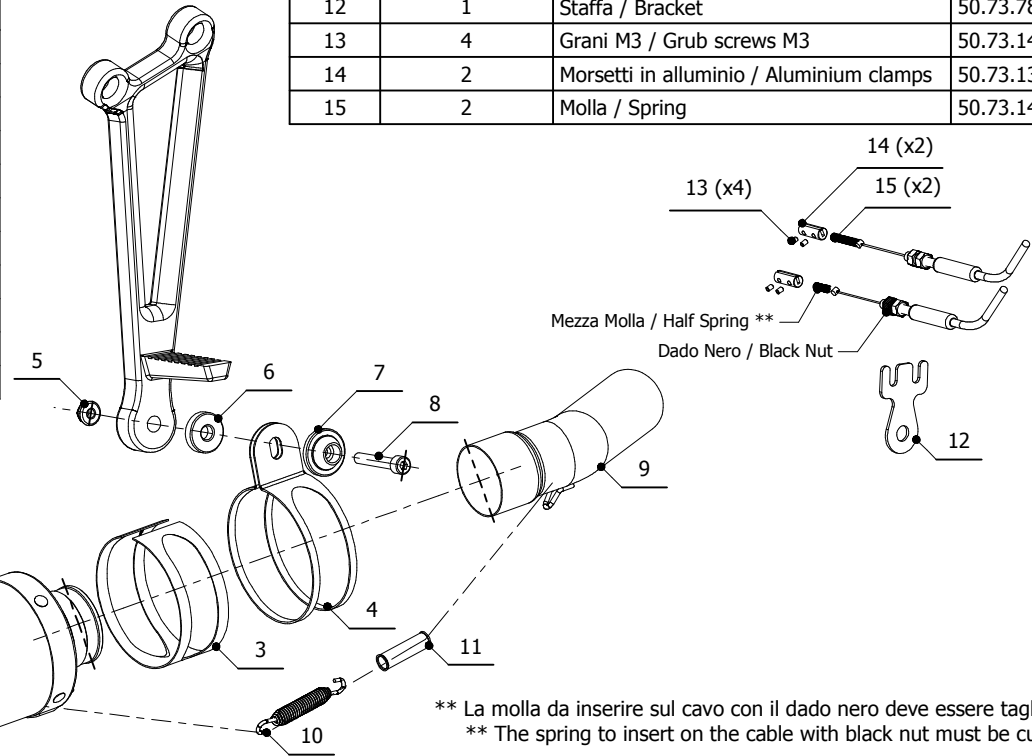

MODEL KAWASAKI ZX-6 R
KAWASAKI ZX-6 R 636

YEAR 2009-
2013-

SCHEMATIC

LINE SPORT

MUFFLER GP

ELENCO PARTI / PARTS LIST

#	QTÀ / QTY	DESCRIZIONE / DESCRIPTION	CODICE / CODE
1	1	DB killer / DB killer	50.DK.020.0
2	1	Silenziatore / Muffler	GP
3	1	Protezione in gomma per staffa / Rubber protection for bracket	50.73.040.1
4	1	Staffa / Bracket	50.SS.001.0
5	1	Dado M8 flangiato / Flanged nut M8	50.73.393.1
6	1	Distanziale in alluminio / Aluminium spacer(Øe.30 Øi.10,5 h.8)	50.SS.061.1
7	1	Rondella in alluminio / Aluminium washer	50.73.063.1
8	1	Vite M8x50 / Screw M8x50	50.73.074.1
9	1	Tubo di raccordo / Link pipe	9773K021S2
10	1	Molla lunga / Long spring	50.71.080.1
11	1	Tubo in gomma per molla / Rubber pipe for spring	50.73.210.1

MONTAGGIO CAVI VALVOLA / THROTTLE CABLE ASSEMBLY

#	QTÀ / QTY	DESCRIZIONE / DESCRIPTION	CODICE / CODE
12	1	Staffa / Bracket	50.73.787.0
13	4	Grani M3 / Grub screws M3	50.73.140.1
14	2	Morsetti in alluminio / Aluminium clamps	50.73.138.1
15	2	Molla / Spring	50.73.142.1

OPTIONAL NO KAT PIPE
K.022.C2 - Only for 636 version

** La molla da inserire sul cavo con il dado nero deve essere tagliata a metà
** The spring to insert on the cable with black nut must be cut in half