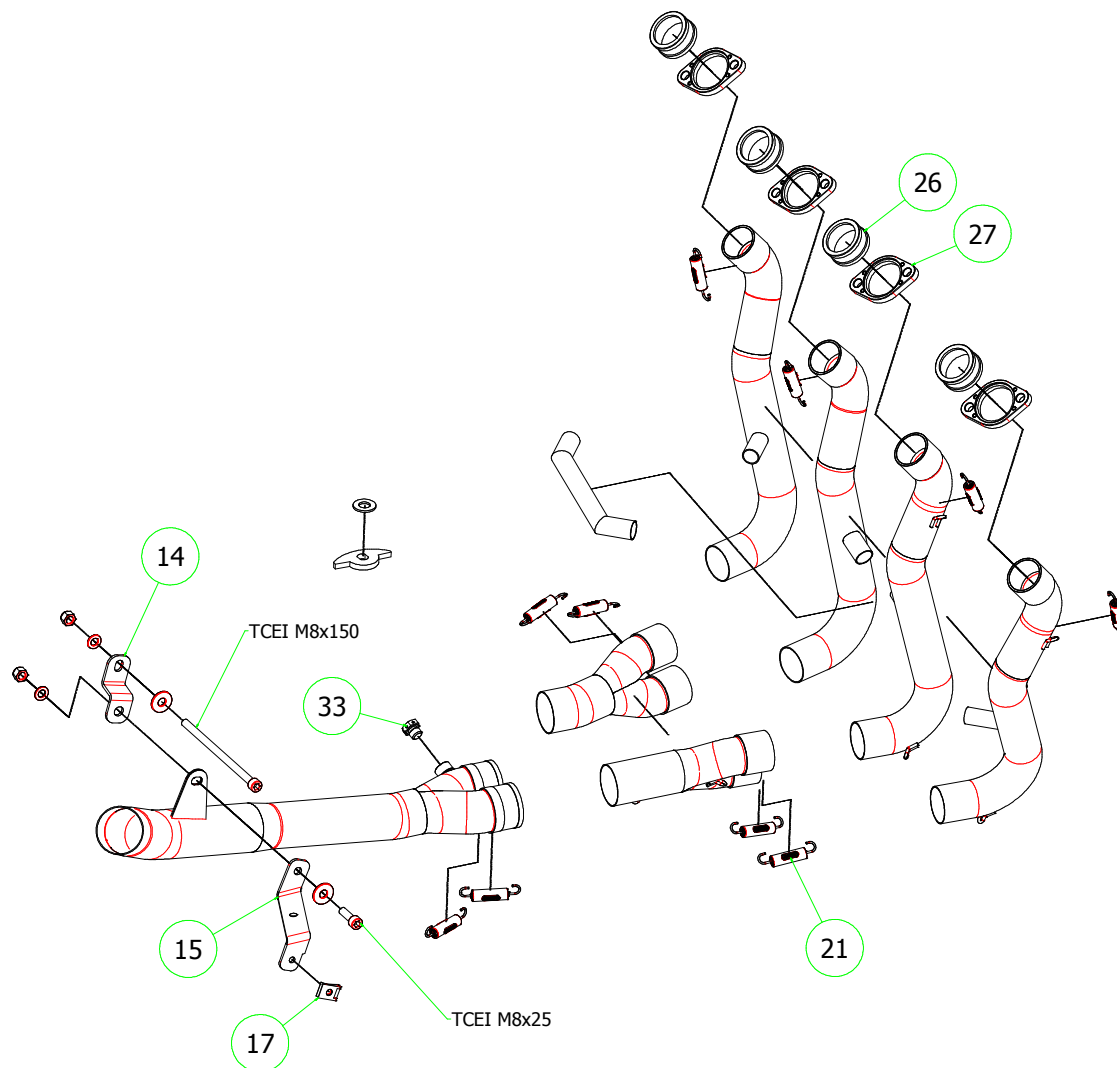

- 71828XKI Homologated X-Kone

- 71628MI Collectors

PARTI DI RICAMBIO / SPARE PARTS

ID	DESCRIZIONE / DESCRIPTION	71828AK cod	71828AKB cod	71828AKN cod	71828AO cod	71828AOB cod	71828AON cod	71828MK cod	71828PK cod	71828XKI cod	71628MI cod
1	Fondello Posteriore / End Cap	5009769	5009769	5009769	5009984	5009984	5009984	5009769	5009769	5009459	
2	Fondello Posteriore Dx - Lat. / Right-lateral end cap										
3	Fondello Posteriore Sx-Sup. / Left-upper end cap										
4	Corpo Marmitta / Silencer Sleeve	5257040	5262016	5257243	5257040	5262016	5257243	5270130	5260474	5254325	
5	Corpo Marmitta "dx" / Right Silencer Sleeve										
6	Corpo Marmitta "sx" / Left Silencer Sleeve										
7	Materiale fonoassorbente / Sound-absorbant material	5690109	5690109	5690109	5690109	5690109	5690109	5690109	5690109	5690083	
8	Rivetto inox mm 4.8 / Stainless Steel 4.8 mm Rivet	3608011	3608011	3608011	3608011	3608011	3608011	3608011	3608011	3608011	
9A	Rivetto allum.mm.3.0 / Aluminium 3.0 mm Rivet	3608016	3608016	3608016	3608010	3608016	3608016	3608016	3608010	3608010	
9B	Rivetto allum.mm.3.0 nero / Black Aluminium 3.0 mm Rivet	3608017	3608017	3608017				3608016	3608016	3608016	
10A	Fascetta di Serraggio (Posteriore) / Strap For Rivets (Rear)	5495224	5495224	5495224	5495058	5495058	5495058	5495226	5495223	5495313	
10B	Fascetta di serraggio (Anteriore) / Strap For Rivets (Front)	5495058	5495058	5495058	5495058	5495058	5495058	5495067	5495055	5495310	
11	Fascetta di Sostegno / Silencer Clamp	5480067	5480067	5480067	5480067	5480067	5480067	5480047	5490007		
12	Guarnizione x Fascetta / Clamp Gasket	5630003	5630003	5630003	5630003	5630003	5630003	5630003			
13	Copri Fascetta / Stainless Steel Clamp Protection	5480004	5480004	5480004	5480004	5480004	5480004	5480004			
14	Staffa di Sostegno - Bracket	5843299	5843299	5843299	5843299	5843299	5843299	5843299	5843299	5843299	5843293
15	Staffa sostegno "Dx" / Right Bracket										5843301
16	Staffa sostegno "Sx" / Left Bracket										
17	Inserito Rapid Nut / Rapid nut insert										3245005
18	Molla lunga gancio tondo / Long Spring With Round Hook										
19	Molla lunga gancio ad "U" / Long Spring With "U" Hook										
20	Molla corta gancio tondo / Short spring with round hook										
21	Molla corta gancio ad "U" / Short Spring With "U" Hook										5281003
22	Targhetta Arrow / Arrow Plate	5855109	5855109	5855109	5855031	5855109	5855109	5855109	5855031	5855031	
23	Silenziatore Interno / Db Killer	5930161	5930161	5930161	5930027	5930027	5930027	5930161	5930161	5930027	
24	Seeger / Retain Clip	3640035	3640035	3640035	3640035	3640035	3640035	3640035	3640035	3640035	
25	Fascetta Stringitubo / Pipe Clamp	3080017	3080017	3080017	3080017	3080017	3080017	3080017	3080017	3080017	
26	Boccola / Bushing										5165309
27	Flangia / Flange										5525038
28	Protezione / Heat Shield										
29	Protezione Dx / Right heat shield										
30	Protezione Sx / Left heat shield										
31	Gommino Battuta Cavalletto / Rubber Kickstand Protection										
32	Guarnizione di tenuta / Gasket										
33	Tappo Sonda Lambda / Lambda Sensor Plug Bolt										5175005
34	Fondello carby / Carby cap	5704054	5704054	5704054				5704052	5704052	5704060	