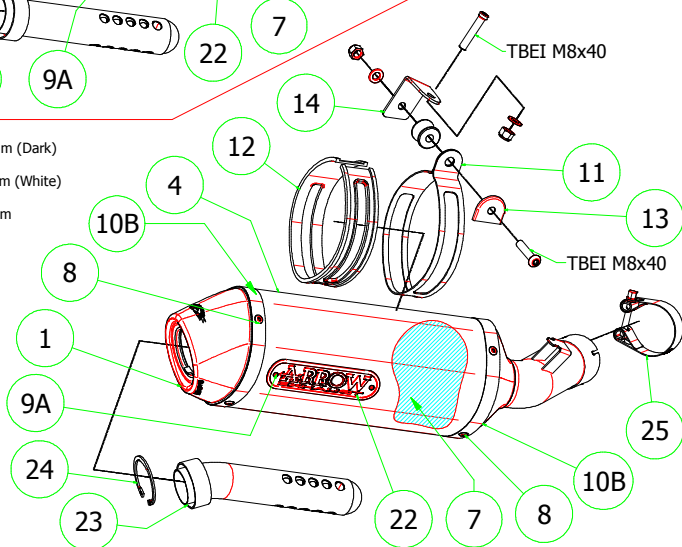

- 71828XKI Homologated X-Kone

- 71628MI Collectors

PARTI DI RICAMBIO / SPARE PARTS

ID	DESCRIZIONE / DESCRIPTION	71828AK cod	71828AKB cod	71828AKN cod	71828AO cod	71828AOB cod	71828AON cod	71828MK cod	71828PK cod	71828XKI cod	71628MI cod
1	Fondello Posteriore / End Cap	5009769	5009769	5009769	5009984	5009984	5009984	5009769	5009769	5009459	
2	Fondello Posteriore Dx - Lat. / Right-lateral end cap										
3	Fondello Posteriore Sx-Sup. / Left-upper end cap										
4	Corpo Marmitta / Silencer Sleeve	5257040	5262016	5257243	5257040	5262016	5257243	5270130	5260474	5254325	
5	Corpo Marmitta "dx" / Right Silencer Sleeve										
6	Corpo Marmitta "sx" / Left Silencer Sleeve										
7	Materiale fonoassorbente / Sound-absorbant material	5690109	5690109	5690109	5690109	5690109	5690109	5690109	5690109	5690083	
8	Rivetto inox mm 4.8 / Stainless Steel 4.8 mm Rivet	3608011	3608011	3608011	3608011	3608011	3608011	3608011	3608011	3608011	
9A	Rivetto allum.mm.3.0 / Aluminium 3.0 mm Rivet	3608016	3608016	3608016	3608010	3608016	3608016	3608016	3608010	3608010	
9B	Rivetto allum.mm.3.0 nero / Black Aluminium 3.0 mm Rivet	3608017	3608017	3608017				3608016	3608016	3608016	
10A	Fascetta di Serraggio (Posteriore) / Strap For Rivets (Rear)	5495224	5495224	5495224	5495058	5495058	5495058	5495226	5495223	5495313	
10B	Fascetta di serraggio (Anteriore) / Strap For Rivets (Front)	5495058	5495058	5495058	5495058	5495058	5495058	5495067	5495055	5495310	
11	Fascetta di Sostegno / Silencer Clamp	5480067	5480067	5480067	5480067	5480067	5480067	5480047	5490007		
12	Guarnizione x Fascetta / Clamp Gasket	5630003	5630003	5630003	5630003	5630003	5630003	5630003			
13	Copri Fascetta / Stainless Steel Clamp Protection	5480004	5480004	5480004	5480004	5480004	5480004	5480004			
14	Staffa di Sostegno - Bracket	5843299	5843299	5843299	5843299	5843299	5843299	5843299	5843299	5843299	5843293
15	Staffa sostegno "Dx" / Right Bracket										5843301
16	Staffa sostegno "Sx" / Left Bracket										
17	Inserito Rapid Nut / Rapid nut insert										3245005
18	Molla lunga gancio tondo / Long Spring With Round Hook										
19	Molla lunga gancio ad "U" / Long Spring With "U" Hook										
20	Molla corta gancio tondo / Short spring with round hook										
21	Molla corta gancio ad "U" / Short Spring With "U" Hook										5281003
22	Targhetta Arrow / Arrow Plate	5855109	5855109	5855109	5855031	5855109	5855109	5855109	5855031	5855031	
23	Silenziatore Interno / Db Killer	5930161	5930161	5930161	5930027	5930027	5930027	5930161	5930161	5930027	
24	Seeger / Retain Clip	3640035	3640035	3640035	3640035	3640035	3640035	3640035	3640035	3640035	
25	Fascetta Stringitubo / Pipe Clamp	3080017	3080017	3080017	3080017	3080017	3080017	3080017	3080017	3080017	
26	Boccola / Bushing										5165309
27	Flangia / Flange										5525038
28	Protezione / Heat Shield										
29	Protezione Dx / Right heat shield										
30	Protezione Sx / Left heat shield										
31	Gommino Battuta Cavalletto / Rubber Kickstand Protection										
32	Guarnizione di tenuta / Gasket										
33	Tappo Sonda Lambda / Lambda Sensor Plug Bolt										5175005
34	Fondello carby / Carby cap	5704054	5704054	5704054				5704052	5704052	5704060	