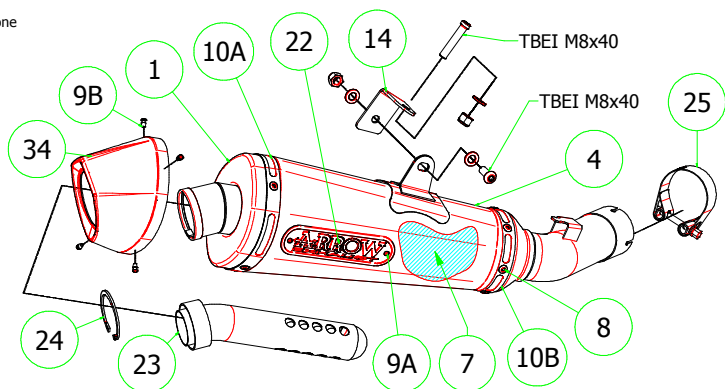

- 71828XKI Homologated X-Kone

- 71628MI Collectors

PARTI DI RICAMBIO / SPARE PARTS

ID	DESCRIZIONE / DESCRIPTION	71828AK cod	71828AKB cod	71828AKN cod	71828AO cod	71828AOB cod	71828AON cod	71828MK cod	71828PK cod	71828XKI cod	71628MI cod
1	Fondello Posteriore / End Cap	5009769	5009769	5009769	5009984	5009984	5009984	5009769	5009769	5009459	
2	Fondello Posteriore Dx - Lat. / Right-lateral end cap										
3	Fondello Posteriore Sx-Sup. / Left-upper end cap										
4	Corpo Marmitta / Silencer Sleeve	5257040	5262016	5257243	5257040	5262016	5257243	5270130	5260474	5254325	
5	Corpo Marmitta "dx" / Right Silencer Sleeve										
6	Corpo Marmitta "sx" / Left Silencer Sleeve										
7	Materiale fonoassorbente / Sound-absorbant material	5690109	5690109	5690109	5690109	5690109	5690109	5690109	5690109	5690083	
8	Rivetto inox mm 4.8 / Stainless Steel 4.8 mm Rivet	3608011	3608011	3608011	3608011	3608011	3608011	3608011	3608011	3608011	
9A	Rivetto allum.mm.3.0 / Aluminium 3.0 mm Rivet	3608016	3608016	3608016	3608010	3608016	3608016	3608016	3608010	3608010	
9B	Rivetto allum.mm.3.0 nero / Black Aluminium 3.0 mm Rivet	3608017	3608017	3608017				3608016	3608016	3608016	
10A	Fascetta di Serraggio (Posteriore) / Strap For Rivets (Rear)	5495224	5495224	5495224	5495058	5495058	5495058	5495226	5495223	5495313	
10B	Fascetta di serraggio (Anteriore) / Strap For Rivets (Front)	5495058	5495058	5495058	5495058	5495058	5495058	5495067	5495055	5495310	
11	Fascetta di Sostegno / Silencer Clamp	5480067	5480067	5480067	5480067	5480067	5480067	5480047	5490007		
12	Guarnizione x Fascetta / Clamp Gasket	5630003	5630003	5630003	5630003	5630003	5630003	5630003			
13	Copri Fascetta / Stainless Steel Clamp Protection	5480004	5480004	5480004	5480004	5480004	5480004	5480004			
14	Staffa di Sostegno - Bracket	5843299	5843299	5843299	5843299	5843299	5843299	5843299	5843299	5843299	5843293
15	Staffa sostegno "Dx" / Right Bracket										5843301
16	Staffa sostegno "Sx" / Left Bracket										
17	Inserito Rapid Nut / Rapid nut insert										3245005
18	Molla lunga gancio tondo / Long Spring With Round Hook										
19	Molla lunga gancio ad "U" / Long Spring With "U" Hook										
20	Molla corta gancio tondo / Short spring with round hook										
21	Molla corta gancio ad "U" / Short Spring With "U" Hook										5281003
22	Targhetta Arrow / Arrow Plate	5855109	5855109	5855109	5855031	5855109	5855109	5855109	5855031	5855031	
23	Silenziatore Interno / Db Killer	5930161	5930161	5930161	5930027	5930027	5930027	5930161	5930161	5930027	
24	Seeger / Retain Clip	3640035	3640035	3640035	3640035	3640035	3640035	3640035	3640035	3640035	
25	Fascetta Stringitubo / Pipe Clamp	3080017	3080017	3080017	3080017	3080017	3080017	3080017	3080017	3080017	
26	Boccola / Bushing										5165309
27	Flangia / Flange										5525038
28	Protezione / Heat Shield										
29	Protezione Dx / Right heat shield										
30	Protezione Sx / Left heat shield										
31	Gommino Battuta Cavalletto / Rubber Kickstand Protection										
32	Guarnizione di tenuta / Gasket										
33	Tappo Sonda Lambda / Lambda Sensor Plug Bolt										5175005
34	Fondello carby / Carby cap	5704054	5704054	5704054				5704052	5704052	5704060	