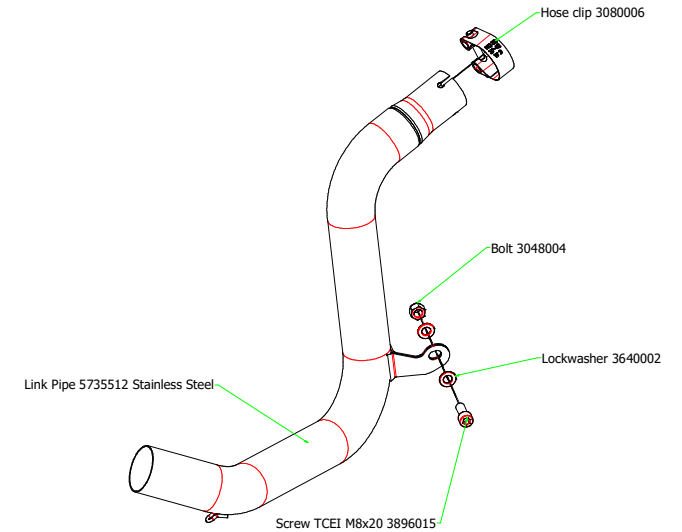

51510AOB Homologated Aluminium (White)

51510AO Homologated Aluminium

51501PRI Homologated Pro-Racing

BL1115

51010MI Racing Link Pipe

51010KZ Catalytic Homologated Link Pipe

PARTI DI RICAMBIO / SPARE PARTS

ID	DESCRIZIONE / DESCRIPTION	51510AK cod	51510AKB cod	51510AKN cod	51510AO cod	51510AOB cod	51510AON cod	51510PK cod	51501PRI cod
1	Fondello Posteriore / End Cap	5009446	5009446	5009446	5009656	5009656	5009656	5009446	5009780
2	Fondello Posteriore Sx. / Left end cap								
3	Fondello Posteriore Dx./ Right end cap								
4	Corpo Marmitta / Silencer Sleeve	5257109	5262007	5257159	5257109	5262007	5257159	5260353	
5	Corpo Marmitta Sup. / Upper Silencer Sleeve								
6	Corpo Marmitta Inf./ Lower Silencer Sleeve								
7	Materiale fonoassorbente / Sound-absorbant material	5690079	5690079	5690079	5690079	5690079	5690079	5690079	19007UN
8	Rivetto inox mm 4.8 / Stainless Steel 4.8 mm Rivet	3608011	3608011	3608011	3608011	3608011	3608011	3608011	3608011
9A	Rivetto allum.mm.3.0 / Aluminium 3.0 mm Rivet	3608016	3608016	3608016	3608010	3608016	3608016	3608010	3608010
9B	Rivetto allum.mm.3.0 nero / Black Aluminium 3.0 mm Rivet	3608017	3608017	3608017				3608016	
10A	Fascetta di Serraggio (Posteriore) / Strap For Rivets (Rear)	5495265	5495265	5495265	5495064	5495064	5495064	5495178	5495065
10B	Fascetta di serraggio (Anteriore) / Strap For Rivets (Front)	5495064	5495064	5495064	5495064	5495064	5495064	5495099	
11	Fascetta di Sostegno / Silencer Clamp	5480079	5480079	5480079	5480079	5480079	5480079	5843192	
12	Guarnizione x Fascetta / Clamp Gasket	5630003	5630003	5630003	5630003	5630003	5630003		
13	Copri Fascetta / Stainless Steel Clamp Protection	5480004	5480004	5480004	5480004	5480004	5480004		
14	Staffa di Sostegno / Bracket	5843192	5843192	5843192	5843192	5843192	5843192	5843192	5843194
15	Staffa sostegno "Sx" / Left Bracket								
16	Staffa sostegno "Dx" / Right Bracket								
17	Inserto Rapid Nut / Rapid nut insert								
18	Molla lunga gangio tondo / Long Spring With Round Hook								
19	Molla lunga gancio ad "U" / Long Spring With "U" Hook								
20	Molla corta gancio tondo / Short spring with roud hook								
21	Molla corta gancio ad "U" / Short Spring With "U" Hook	5281003	5281003	5281003	5281003	5281003	5281003	5281003	5281003
22	Targhetta Arrow / Arrow Plate	5855109	5855109	5855109	5855031	5855109	5855109	5855031	5855104
23	Silenziatore Interno / Db Killer	5930112	5930112	5930112	5930112	5930112	5930112	5930112	5930178
24	Seeger / Retain Clip	3640052	3640052	3640052	3640052	3640052	3640052	3640052	3640053
25	Fascetta Stringitubo / Pipe Clamp								
26	Boccola / Bushing								
27	Flangia / Flange								
28	Protezione / Heat Shield								
29	Protezione superiore / Upper heat shield								
30	Protezione inferiore / Lower heat shield								
31	Gommino Battuta Cavalletto / Rubber Kickstand Protection								
32	Guarnizione di tenuta / Gasket								
33	Tappo Sonda Lambda / Lambda Sensor Plug Bolt								
34	Fondello carby/ Carby cap	5704100	5704100	5704100				5704037	