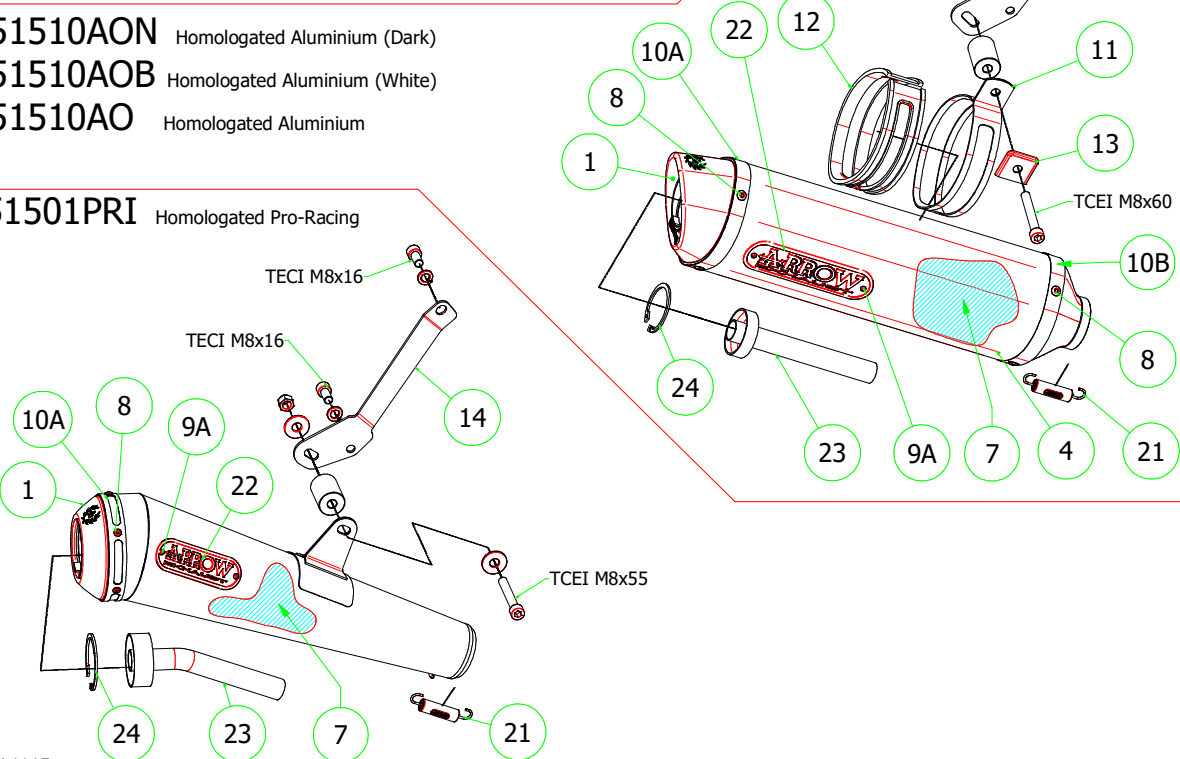

51510AOB Homologated Aluminium (White)

51510AO Homologated Aluminium

51501PRI Homologated Pro-Racing

BL1115

51010MI Racing Link Pipe

51010KZ Catalytic Homologated Link Pipe

PARTI DI RICAMBIO / SPARE PARTS

ID	DESCRIZIONE / DESCRIPTION	51510AK cod	51510AKB cod	51510AKN cod	51510AO cod	51510AOB cod	51510AON cod	51510PK cod	51501PRI cod
1	Fondello Posteriore / End Cap	5009446	5009446	5009446	5009656	5009656	5009656	5009446	5009780
2	Fondello Posteriore Sx. / Left end cap								
3	Fondello Posteriore Dx./ Right end cap								
4	Corpo Marmitta / Silencer Sleeve	5257109	5262007	5257159	5257109	5262007	5257159	5260353	
5	Corpo Marmitta Sup. / Upper Silencer Sleeve								
6	Corpo Marmitta Inf./ Lower Silencer Sleeve								
7	Materiale fonoassorbente / Sound-absorbant material	5690079	5690079	5690079	5690079	5690079	5690079	5690079	19007UN
8	Rivetto inox mm 4.8 / Stainless Steel 4.8 mm Rivet	3608011	3608011	3608011	3608011	3608011	3608011	3608011	3608011
9A	Rivetto allum.mm.3.0 / Aluminium 3.0 mm Rivet	3608016	3608016	3608016	3608010	3608016	3608016	3608010	3608010
9B	Rivetto allum.mm.3.0 nero / Black Aluminium 3.0 mm Rivet	3608017	3608017	3608017				3608016	
10A	Fascetta di Serraggio (Posteriore) / Strap For Rivets (Rear)	5495265	5495265	5495265	5495064	5495064	5495064	5495178	5495065
10B	Fascetta di serraggio (Anteriore) / Strap For Rivets (Front)	5495064	5495064	5495064	5495064	5495064	5495064	5495099	
11	Fascetta di Sostegno / Silencer Clamp	5480079	5480079	5480079	5480079	5480079	5480079	5843192	
12	Guarnizione x Fascetta / Clamp Gasket	5630003	5630003	5630003	5630003	5630003	5630003		
13	Copri Fascetta / Stainless Steel Clamp Protection	5480004	5480004	5480004	5480004	5480004	5480004		
14	Staffa di Sostegno / Bracket	5843192	5843192	5843192	5843192	5843192	5843192	5843192	5843194
15	Staffa sostegno "Sx" / Left Bracket								
16	Staffa sostegno "Dx" / Right Bracket								
17	Inserto Rapid Nut / Rapid nut insert								
18	Molla lunga gangio tondo / Long Spring With Round Hook								
19	Molla lunga gancio ad "U" / Long Spring With "U" Hook								
20	Molla corta gancio tondo / Short spring with roud hook								
21	Molla corta gancio ad "U" / Short Spring With "U" Hook	5281003	5281003	5281003	5281003	5281003	5281003	5281003	5281003
22	Targhetta Arrow / Arrow Plate	5855109	5855109	5855109	5855031	5855109	5855109	5855031	5855104
23	Silenziatore Interno / Db Killer	5930112	5930112	5930112	5930112	5930112	5930112	5930112	5930178
24	Seeger / Retain Clip	3640052	3640052	3640052	3640052	3640052	3640052	3640052	3640053
25	Fascetta Stringitubo / Pipe Clamp								
26	Boccola / Bushing								
27	Flangia / Flange								
28	Protezione / Heat Shield								
29	Protezione superiore / Upper heat shield								
30	Protezione inferiore / Lower heat shield								
31	Gommino Battuta Cavalletto / Rubber Kickstand Protection								
32	Guarnizione di tenuta / Gasket								
33	Tappo Sonda Lambda / Lambda Sensor Plug Bolt								
34	Fondello carby/ Carby cap	5704100	5704100	5704100				5704037	