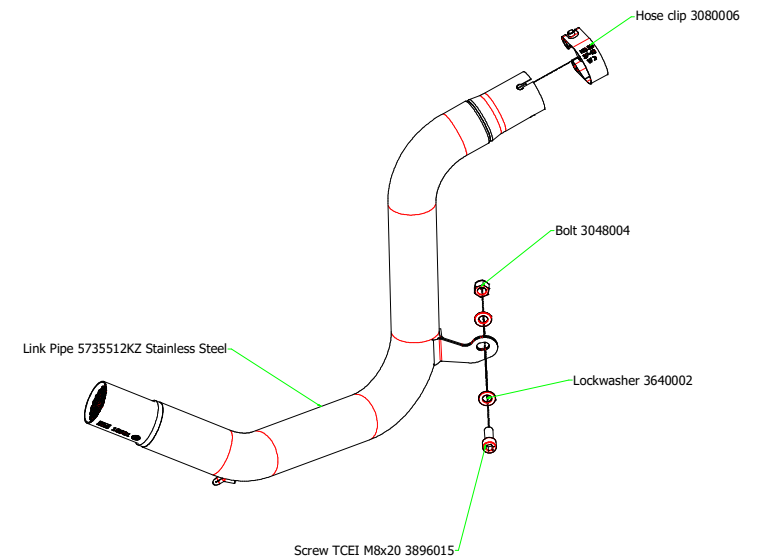

51510AOB Homologated Aluminium (White)

51510AO Homologated Aluminium

51501PRI Homologated Pro-Racing

BL1115

51010MI Racing Link Pipe

51010KZ Catalytic Homologated Link Pipe

PARTI DI RICAMBIO / SPARE PARTS

ID	DESCRIZIONE / DESCRIPTION	51510AK cod	51510AKB cod	51510AKN cod	51510AO cod	51510AOB cod	51510AON cod	51510PK cod	51501PRI cod
1	Fondello Posteriore / End Cap	5009446	5009446	5009446	5009656	5009656	5009656	5009446	5009780
2	Fondello Posteriore Sx. / Left end cap								
3	Fondello Posteriore Dx./ Right end cap								
4	Corpo Marmitta / Silencer Sleeve	5257109	5262007	5257159	5257109	5262007	5257159	5260353	
5	Corpo Marmitta Sup. / Upper Silencer Sleeve								
6	Corpo Marmitta Inf./ Lower Silencer Sleeve								
7	Materiale fonoassorbente / Sound-absorbant material	5690079	5690079	5690079	5690079	5690079	5690079	5690079	19007UN
8	Rivetto inox mm 4.8 / Stainless Steel 4.8 mm Rivet	3608011	3608011	3608011	3608011	3608011	3608011	3608011	3608011
9A	Rivetto allum.mm.3.0 / Aluminium 3.0 mm Rivet	3608016	3608016	3608016	3608010	3608016	3608016	3608010	3608010
9B	Rivetto allum.mm.3.0 nero / Black Aluminium 3.0 mm Rivet	3608017	3608017	3608017				3608016	
10A	Fascetta di Serraggio (Posteriore) / Strap For Rivets (Rear)	5495265	5495265	5495265	5495064	5495064	5495064	5495178	5495065
10B	Fascetta di serraggio (Anteriore) / Strap For Rivets (Front)	5495064	5495064	5495064	5495064	5495064	5495064	5495099	
11	Fascetta di Sostegno / Silencer Clamp	5480079	5480079	5480079	5480079	5480079	5480079	5843192	
12	Guarnizione x Fascetta / Clamp Gasket	5630003	5630003	5630003	5630003	5630003	5630003		
13	Copri Fascetta / Stainless Steel Clamp Protection	5480004	5480004	5480004	5480004	5480004	5480004		
14	Staffa di Sostegno / Bracket	5843192	5843192	5843192	5843192	5843192	5843192	5843192	5843194
15	Staffa sostegno "Sx" / Left Bracket								
16	Staffa sostegno "Dx" / Right Bracket								
17	Inserto Rapid Nut / Rapid nut insert								
18	Molla lunga gangio tondo / Long Spring With Round Hook								
19	Molla lunga gancio ad "U" / Long Spring With "U" Hook								
20	Molla corta gancio tondo / Short spring with roud hook								
21	Molla corta gancio ad "U" / Short Spring With "U" Hook	5281003	5281003	5281003	5281003	5281003	5281003	5281003	5281003
22	Targhetta Arrow / Arrow Plate	5855109	5855109	5855109	5855031	5855109	5855109	5855031	5855104
23	Silenziatore Interno / Db Killer	5930112	5930112	5930112	5930112	5930112	5930112	5930112	5930178
24	Seeger / Retain Clip	3640052	3640052	3640052	3640052	3640052	3640052	3640052	3640053
25	Fascetta Stringitubo / Pipe Clamp								
26	Boccola / Bushing								
27	Flangia / Flange								
28	Protezione / Heat Shield								
29	Protezione superiore / Upper heat shield								
30	Protezione inferiore / Lower heat shield								
31	Gommino Battuta Cavalletto / Rubber Kickstand Protection								
32	Guarnizione di tenuta / Gasket								
33	Tappo Sonda Lambda / Lambda Sensor Plug Bolt								
34	Fondello carby/ Carby cap	5704100	5704100	5704100				5704037	