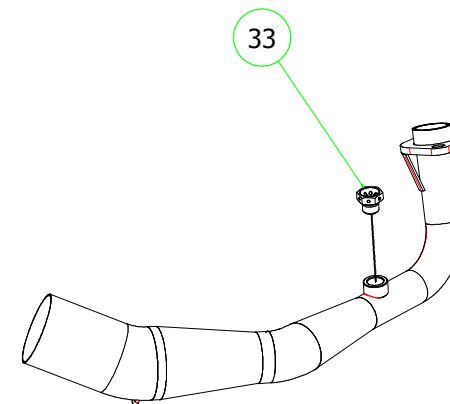

KYMCO DOWNTOWN 125 I '09-'15

53511ANN Homologated Aluminium Dark
53511AN Homologated Aluminium

11010KZ Catalyzed

53058MI Collector

53511XN Homologated Inox

PARTI DI RICAMBIO / SPARE PARTS

ID	DESCRIZIONE / DESCRIPTION	53511AN cod	53511ANN cod	53511XN cod	53058MI cod	11010KZ cod
1	Fondello Posteriore / End Cap	5009957	5009957	5009957		
2	Fondello Posteriore Dx - Lat. / Right-lateral end cap					
3	Fondello Posteriore Sx-Sup. / Left-upper end cap					
4	Corpo Marmitta / Silencer Sleeve	5257416	5257417			
5	Corpo Marmitta "dx" / Right Silencer Sleeve					
6	Corpo Marmitta "sx" / Left Silencer Sleeve					
7	Materiale fonoassorbente / Sound-absorbant material	5690155	5690155	5690155		
8	Rivetto inox mm 4.8 / Stainless Steel 4.8 mm Rivet	3608011	3608011	3608011		
9	Rivetto allum.mm.3.0 nero / Black Aluminium 3.0 mm Rivet	3608016	3608016			
10A	Fascetta di Serraggio (Posteriore) / Strap For Rivets (Rear)	5495363	5495363	5495391		
10B	Fascetta di serraggio (Anteriore) / Strap For Rivets (Front)	5495058	5495058			
11	Fascetta di Sostegno / Silencer Clamp					
12	Guarnizione x Fascetta / Clamp Gasket					
13	Copri Fascetta / Stainless Steel Clamp Protection					
14	Staffa di Sostegno / Bracket					
15	Bussolotto filettato / Turned spacer					
16	Bussolotto non filettato / Spacer					
17	Inserto Rapid Nut / Rapid nut insert			3245005		
18	Molla lunga gancio tondo / Long Spring With Round Hook					
19	Molla lunga gancio ad "U" / Long Spring With "U" Hook					
20	Molla corta gancio tondo / Short spring with roud hook					
21	Molla corta gancio ad "U" / Short Spring With "U" Hook	5281003	5281003	5281003		
22	Targhetta Arrow / Arrow Plate	5855109	5855109			3882359
23	Silenziatore Interno / Db Killer	5930236	5930236	5930236		
24	Seeger / Retain Clip	3640035	3640035	3640035		
25	Fascetta Stringitubo / Pipe Clamp					
26	Boccola / Bushing					
27	Flangia / Flange					
28	Protezione / Heat Shield			5863141		
29	Protezione Dx / Right heat shield					
30	Protezione Sx / Left heat shield					
31	Gommino Silent Block / Silent Block Rubber			3240057		
32	Guarnizione di tenuta / Gasket					
33	Tappo Sonda Lambda / Lambda Sensor Plug Bolt				5175005	
34	Fondello carby / Carby cap					