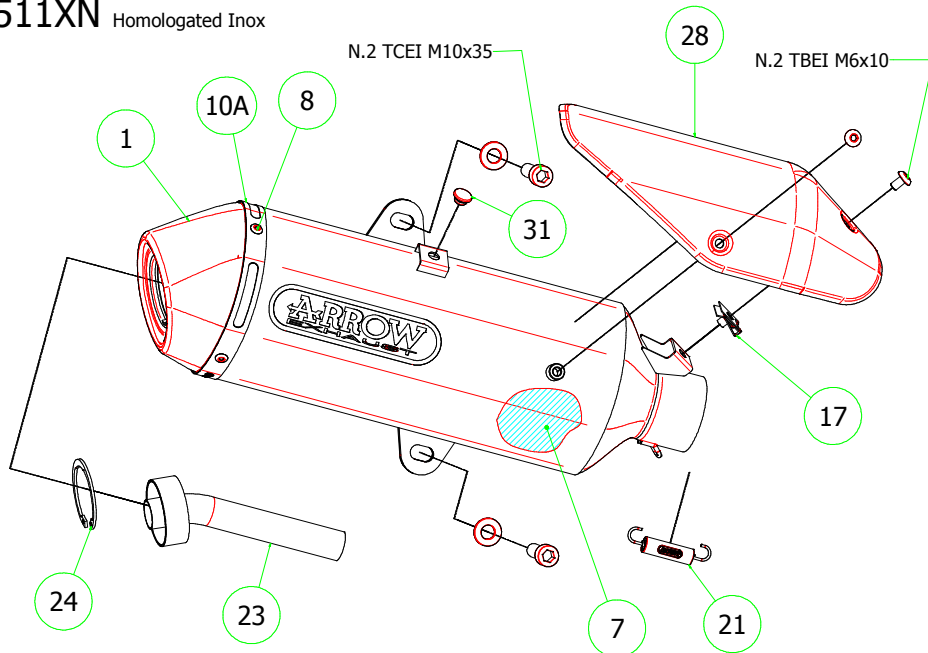

KYMCO DOWNTOWN 125 I '09-'15

53511ANN Homologated Aluminium Dark
53511AN Homologated Aluminium

11010KZ Catalyzed

53058MI Collector

53511XN Homologated Inox

PARTI DI RICAMBIO / SPARE PARTS

ID	DESCRIZIONE / DESCRIPTION	53511AN cod	53511ANN cod	53511XN cod	53058MI cod	11010KZ cod
1	Fondello Posteriore / End Cap	5009957	5009957	5009957		
2	Fondello Posteriore Dx - Lat. / Right-lateral end cap					
3	Fondello Posteriore Sx-Sup. / Left-upper end cap					
4	Corpo Marmitta / Silencer Sleeve	5257416	5257417			
5	Corpo Marmitta "dx" / Right Silencer Sleeve					
6	Corpo Marmitta "sx" / Left Silencer Sleeve					
7	Materiale fonoassorbente / Sound-absorbant material	5690155	5690155	5690155		
8	Rivetto inox mm 4.8 / Stainless Steel 4.8 mm Rivet	3608011	3608011	3608011		
9	Rivetto allum.mm.3.0 nero / Black Aluminium 3.0 mm Rivet	3608016	3608016			
10A	Fascetta di Serraggio (Posteriore) / Strap For Rivets (Rear)	5495363	5495363	5495391		
10B	Fascetta di serraggio (Anteriore) / Strap For Rivets (Front)	5495058	5495058			
11	Fascetta di Sostegno / Silencer Clamp					
12	Guarnizione x Fascetta / Clamp Gasket					
13	Copri Fascetta / Stainless Steel Clamp Protection					
14	Staffa di Sostegno / Bracket					
15	Bussolotto filettato / Turned spacer					
16	Bussolotto non filettato / Spacer					
17	Inserto Rapid Nut / Rapid nut insert			3245005		
18	Molla lunga gancio tondo / Long Spring With Round Hook					
19	Molla lunga gancio ad "U" / Long Spring With "U" Hook					
20	Molla corta gancio tondo / Short spring with roud hook					
21	Molla corta gancio ad "U" / Short Spring With "U" Hook	5281003	5281003	5281003		
22	Targhetta Arrow / Arrow Plate	5855109	5855109			3882359
23	Silenziatore Interno / Db Killer	5930236	5930236	5930236		
24	Seeger / Retain Clip	3640035	3640035	3640035		
25	Fascetta Stringitubo / Pipe Clamp					
26	Boccola / Bushing					
27	Flangia / Flange					
28	Protezione / Heat Shield			5863141		
29	Protezione Dx / Right heat shield					
30	Protezione Sx / Left heat shield					
31	Gommino Silent Block / Silent Block Rubber			3240057		
32	Guarnizione di tenuta / Gasket					
33	Tappo Sonda Lambda / Lambda Sensor Plug Bolt				5175005	
34	Fondello carby / Carby cap					