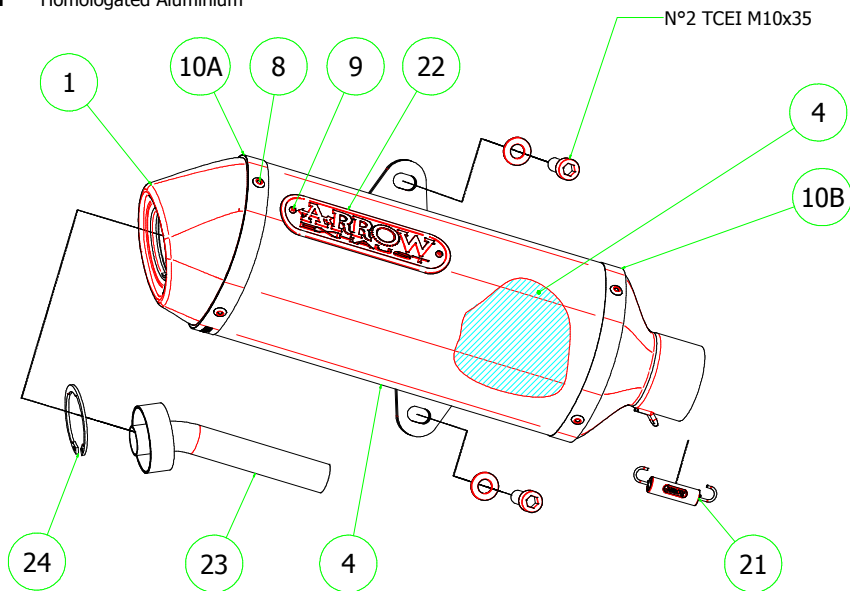

KYMCO DOWNTOWN 125 I '09-'15

53511ANN Homologated Aluminium Dark
53511AN Homologated Aluminium

11010KZ Catalyzed

53058MI Collector

53511XN Homologated Inox

PARTI DI RICAMBIO / SPARE PARTS

ID	DESCRIZIONE / DESCRIPTION	53511AN cod	53511ANN cod	53511XN cod	53058MI cod	11010KZ cod
1	Fondello Posteriore / End Cap	5009957	5009957	5009957		
2	Fondello Posteriore Dx - Lat. / Right-lateral end cap					
3	Fondello Posteriore Sx-Sup. / Left-upper end cap					
4	Corpo Marmitta / Silencer Sleeve	5257416	5257417			
5	Corpo Marmitta "dx" / Right Silencer Sleeve					
6	Corpo Marmitta "sx" / Left Silencer Sleeve					
7	Materiale fonoassorbente / Sound-absorbant material	5690155	5690155	5690155		
8	Rivetto inox mm 4.8 / Stainless Steel 4.8 mm Rivet	3608011	3608011	3608011		
9	Rivetto allum.mm.3.0 nero / Black Aluminium 3.0 mm Rivet	3608016	3608016			
10A	Fascetta di Serraggio (Posteriore) / Strap For Rivets (Rear)	5495363	5495363	5495391		
10B	Fascetta di serraggio (Anteriore) / Strap For Rivets (Front)	5495058	5495058			
11	Fascetta di Sostegno / Silencer Clamp					
12	Guarnizione x Fascetta / Clamp Gasket					
13	Copri Fascetta / Stainless Steel Clamp Protection					
14	Staffa di Sostegno / Bracket					
15	Bussolotto filettato / Turned spacer					
16	Bussolotto non filettato / Spacer					
17	Inserto Rapid Nut / Rapid nut insert			3245005		
18	Molla lunga gancio tondo / Long Spring With Round Hook					
19	Molla lunga gancio ad "U" / Long Spring With "U" Hook					
20	Molla corta gancio tondo / Short spring with roud hook					
21	Molla corta gancio ad "U" / Short Spring With "U" Hook	5281003	5281003	5281003		
22	Targhetta Arrow / Arrow Plate	5855109	5855109			3882359
23	Silenziatore Interno / Db Killer	5930236	5930236	5930236		
24	Seeger / Retain Clip	3640035	3640035	3640035		
25	Fascetta Stringitubo / Pipe Clamp					
26	Boccola / Bushing					
27	Flangia / Flange					
28	Protezione / Heat Shield			5863141		
29	Protezione Dx / Right heat shield					
30	Protezione Sx / Left heat shield					
31	Gommino Silent Block / Silent Block Rubber			3240057		
32	Guarnizione di tenuta / Gasket					
33	Tappo Sonda Lambda / Lambda Sensor Plug Bolt				5175005	
34	Fondello carby / Carby cap					