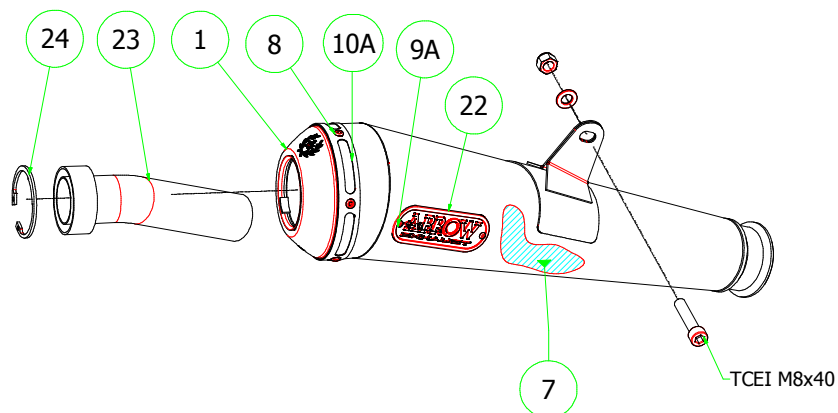

## PARTI DI RICAMBIO / SPARE PARTS

ID	DESCRIZIONE / DESCRIPTION	71699PK cod	71699PO cod	71699AO cod	71699AON cod	71699AK cod	71699AKN cod	71628PR cod	71628PRI cod
1	Fondello Posteriore / End Cap	5009450	5009344	5009344	5009344	5009448	5009448	5009334	5009334
2	Fondello Posteriore Dx - Lat. / Right-lateral end cap								
3	Fondello Posteriore Sx-Sup. / Left-upper end cap								
4	Corpo Marmitta / Silencer Sleeve	5260332	5260332	5257082	5257163	5257082	5257163		
5	Corpo Marmitta "dx" / Right Silencer Sleeve								
6	Corpo Marmitta "sx" / Left Silencer Sleeve								
7	Materiale fonoassorbente / Sound-absorbant material	19003UN	19003UN	19003UN	19003UN	19003UN	19003UN	19007UN	19007UN
8	Rivetto inox mm 4.8 / Stainless Steel 4.8 mm Rivet	3608011	3608011	3608011	3608011	3608011	3608011	3608011	3608011
9A	Rivetto allum.mm.3.0 / Aluminium 3.0 mm Rivet	3608010	3608010	3608010				3608010	3608010
9B	Rivetto allum.mm.3.0 nero / Black Aluminium 3.0 mm Rivet	3608016			3608016	3608016	3608016		
10A	Fascetta di Serraggio (Posteriore) / Strap For Rivets (Rear)	5495118	5495060	5495064	5495064	5495269	5495269	5495065	5495065
10B	Fascetta di serraggio (Anteriore) / Strap For Rivets (Front)	5495060	5495060	5495064	5495064	5495064	5495064		
11	Fascetta di Sostegno / Silencer Clamp	5490022	5490022	5480093	5480093	5480093	5480093		
12	Guarnizione x Fascetta / Clamp Gasket			5630003	5630003	5630003	5630003		
13	Copri Fascetta / Stainless Steel Clamp Protection								
14	Staffa di Sostegno / Bracket								
15	Bussolotto filettato / Turned spacer	5165300	5165300						
16	Bussolotto non filettato / Spacer	5165299	5165299						
17	Insero Rapid Nut / Rapid nut insert								
18	Molla lunga gancio tondo / Long Spring With Round Hook								
19	Molla lunga gancio ad "U" / Long Spring With "U" Hook								
20	Molla corta gancio tondo / Short spring with roud hook								
21	Molla corta gancio ad "U" / Short Spring With "U" Hook								
22	Targhetta Arrow / Arrow Plate	5855104	5855104	5855104	5855110	5855110	5855110	5855104	5855104
23	Silenziatore Interno / Db Killer	5930054	5930054	5930054	5930054	5930054	5930054	5930052	5930052
24	Seeger / Retain Clip	3640022	3640022	3640022	3640022	3640022	3640022	3640022	3640022
25	Fascetta Stringitubo / Pipe Clamp								
26	Boccola / Bushing								
27	Flangia / Flange								
28	Protezione / Heat Shield								
29	Protezione Dx / Right heat shield								
30	Protezione Sx / Left heat shield								
31	Gommino Battuta Cavalletto / Rubber Kickstand Protection								
32	Guarnizione di tenuta / Gasket								
33	Tappo Sonda Lambda / Lambda Sensor Plug Bolt								
34	Fondello carby / Carby cap	5704038				5704101	5704101		