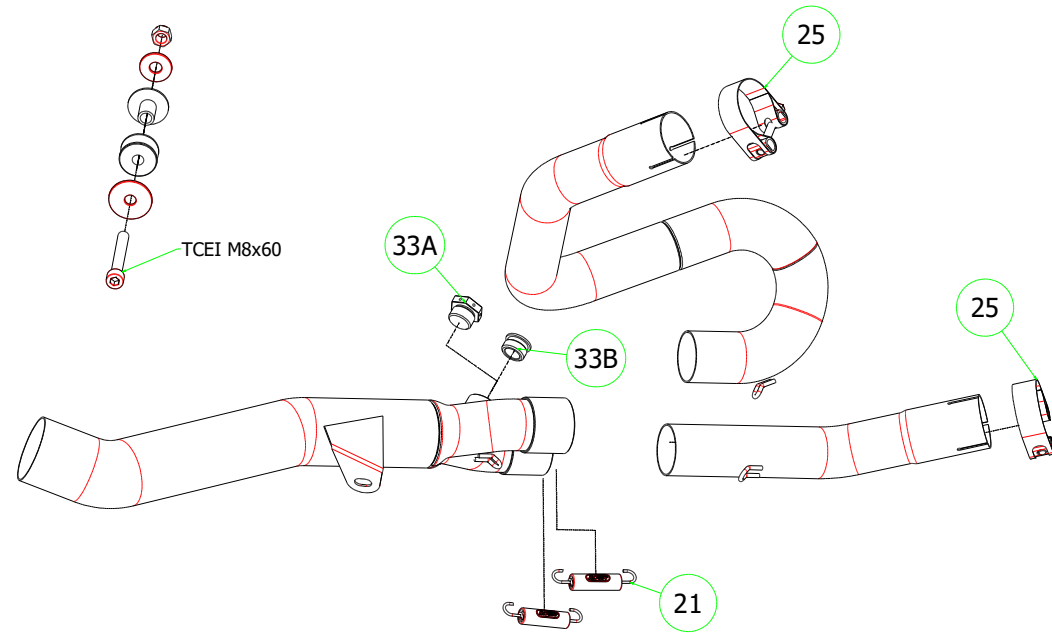

- 71405MI Collettori / Collectors