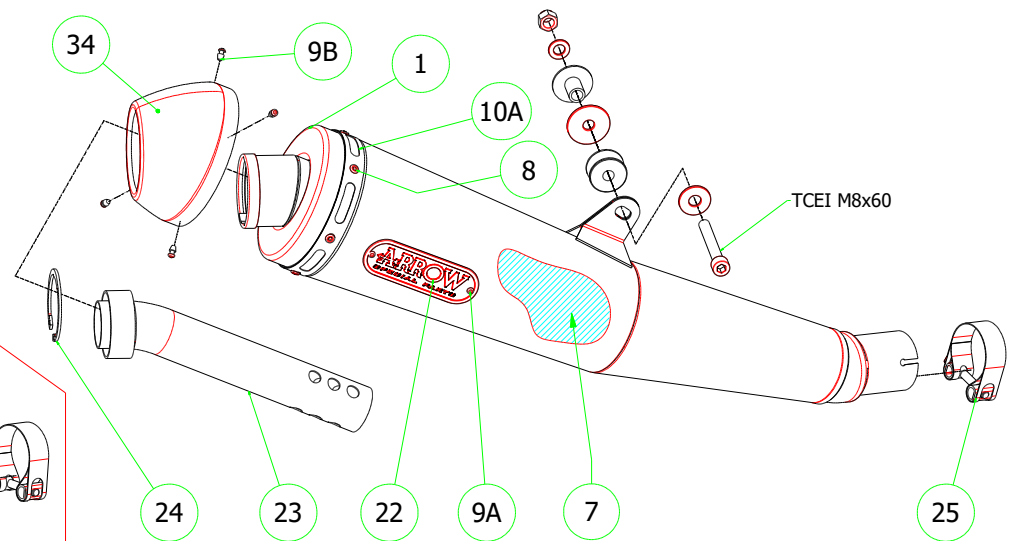

- 71655RKI Homologated Pro-Racing (Slip-On)

PARTI DI RICAMBIO / SPARE PARTS

ID	DESCRIZIONE / DESCRIPTION	71742AO cod	71742AON cod	71742PK cod	71742PO cod	71143AO cod	71143MK cod	71143MO cod	71143PK cod	71143PO cod	71405MI cod	71655RKI cod
1	Fondello Posteriore / End Cap	5009640	5009460	5009446	5009640	5009508	5009446	5009508	5009446	5009508		5009606
2	Fondello Posteriore Dx - Lat. / Right-lateral end cap											
3	Fondello Posteriore Sx-Sup. / Left-upper end cap											
4	Corpo Marmitta / Silencer Sleeve	5257109	5257159	5260186	5260186	5257109	5270115	5270115	5260186	5260186		
5	Corpo Marmitta "dx" / Right Silencer Sleeve											
6	Corpo Marmitta "sx" / Left Silencer Sleeve											
7	Materiale fonoassorbente / Sound-absorbant material	19003UN	19003UN	19003UN	19003UN	19003UN	19003UN	19003UN	19003UN	19003UN		19007UN
8	Rivetto inox mm 4.8 / Stainless Steel 4.8 mm Rivet	3608011	3608011	3608011	3608011	3608011	3608011	3608011	3608011	3608011		3608011
9A	Rivetto allum.mm.3.0 / Aluminium 3.0 mm Rivet	3608010	3608010	3608010	3608010	3608010	3608010	3608010	3608010	3608010		3608010
9B	Rivetto allum.mm.3.0 nero / Black Aluminium 3.0 mm Rivet			3608016			3608016		3608016			1608016
10A	Fascetta di Serraggio (Posteriore) / Strap For Rivets (Rear)	5495064	5495064	5495159	5495099	5495062	5495101	5495101	5495101	5495101		5495154
10B	Fascetta di serraggio (Anteriore) / Strap For Rivets (Front)	5495064	5495064	5495099	5495099	5495062	5495101	5495101	5495101	5495101		
11	Fascetta di Sostegno / Silencer Clamp	5480113	5480113	5490022	5490022	5480113	5480094	5480094	5490022	5490022		
12	Guarnizione x Fascetta / Clamp Gasket	5630003	5630003			5630003	5630003	5630003				
13	Copri Fascetta / Stainless Steel Clamp Protection	5480004	5480004			5480004	5480004	5480004				
14	Staffa di Sostegno - Bracket											
15	Staffa sostegno "Dx" / Right Bracket											
16	Staffa sostegno "Sx" / Left Bracket											
17	Inserito Rapid Nut / Rapid nut insert											
18	Molla lunga gancio tondo / Long Spring With Round Hook											
19	Molla lunga gancio ad "U" / Long Spring With "U" Hook											
20	Molla corta gancio tondo / Short spring with roud hook											
21	Molla corta gancio ad "U" / Short Spring With "U" Hook					5281003	5281003	5281003	5281003	5281003	5281003	
22	Targhetta Arrow / Arrow Plate	5855031	5855109	5855031	5855031	5855031	5855031	5855031	5855031	5855031		5855104
23	Silenziatore Interno / Db Killer	5930062	5930062	5930062	5930062	5930062	5930062	5930062	5930062	5930062		5930107
24	Seeger / Retain Clip	3640025	3640025	3640025	3640025	3640025	3640025	3640025	3640025	3640025		3640022
25	Fascetta Stringitubo / Pipe Clamp	3080004	3080004	3080004	3080004						3080004	3080004
26	Boccola / Bushing											
27	Flangia / Flange											
28	Protezione / Heat Shield											
29	Protezione Dx / Right heat shield											
30	Protezione Sx / Left heat shield											
31	Gommino Battuta Cavalletto / Rubber Kickstand Protection											
32	Guarnizione di tenuta / Gasket											
33A	Tappo Sonda Lambda M18 / M18 Lambda Sensor Plug Bolt										5175001	
33B	Riduzione Sonda Lambda / Oxigen Sensor reduction										5175004	
34	Fondello carby / Carby cap			5704037			5704037		5704037			5704046