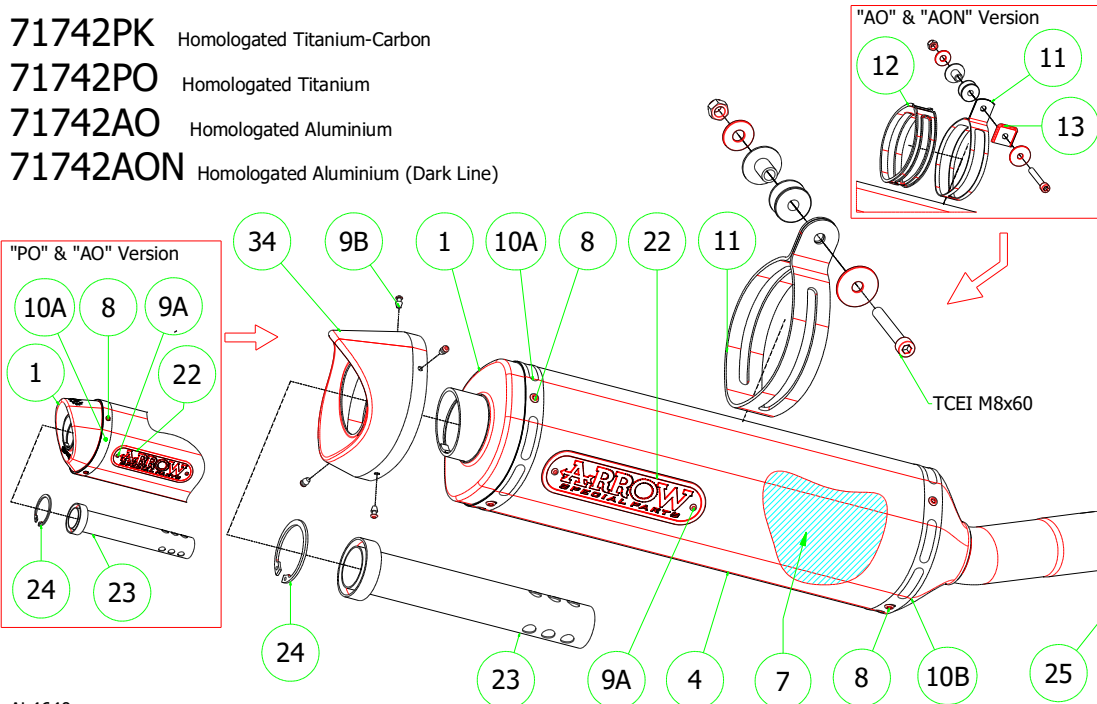

- 71655RKI Homologated Pro-Racing (Slip-On)

PARTI DI RICAMBIO / SPARE PARTS

ID	DESCRIZIONE / DESCRIPTION	71742AO cod	71742AON cod	71742PK cod	71742PO cod	71143AO cod	71143MK cod	71143MO cod	71143PK cod	71143PO cod	71405MI cod	71655RKI cod
1	Fondello Posteriore / End Cap	5009640	5009460	5009446	5009640	5009508	5009446	5009508	5009446	5009508		5009606
2	Fondello Posteriore Dx - Lat. / Right-lateral end cap											
3	Fondello Posteriore Sx-Sup. / Left-upper end cap											
4	Corpo Marmitta / Silencer Sleeve	5257109	5257159	5260186	5260186	5257109	5270115	5270115	5260186	5260186		
5	Corpo Marmitta "dx" / Right Silencer Sleeve											
6	Corpo Marmitta "sx" / Left Silencer Sleeve											
7	Materiale fonoassorbente / Sound-absorbant material	19003UN	19003UN	19003UN	19003UN	19003UN	19003UN	19003UN	19003UN	19003UN		19007UN
8	Rivetto inox mm 4.8 / Stainless Steel 4.8 mm Rivet	3608011	3608011	3608011	3608011	3608011	3608011	3608011	3608011	3608011		3608011
9A	Rivetto allum.mm.3.0 / Aluminium 3.0 mm Rivet	3608010	3608010	3608010	3608010	3608010	3608010	3608010	3608010	3608010		3608010
9B	Rivetto allum.mm.3.0 nero / Black Aluminium 3.0 mm Rivet			3608016			3608016		3608016			1608016
10A	Fascetta di Serraggio (Posteriore) / Strap For Rivets (Rear)	5495064	5495064	5495159	5495099	5495062	5495101	5495101	5495101	5495101		5495154
10B	Fascetta di serraggio (Anteriore) / Strap For Rivets (Front)	5495064	5495064	5495099	5495099	5495062	5495101	5495101	5495101	5495101		
11	Fascetta di Sostegno / Silencer Clamp	5480113	5480113	5490022	5490022	5480113	5480094	5480094	5490022	5490022		
12	Guarnizione x Fascetta / Clamp Gasket	5630003	5630003			5630003	5630003	5630003				
13	Copri Fascetta / Stainless Steel Clamp Protection	5480004	5480004			5480004	5480004	5480004				
14	Staffa di Sostegno - Bracket											
15	Staffa sostegno "Dx" / Right Bracket											
16	Staffa sostegno "Sx" / Left Bracket											
17	Inserito Rapid Nut / Rapid nut insert											
18	Molla lunga gancio tondo / Long Spring With Round Hook											
19	Molla lunga gancio ad "U" / Long Spring With "U" Hook											
20	Molla corta gancio tondo / Short spring with roud hook											
21	Molla corta gancio ad "U" / Short Spring With "U" Hook					5281003	5281003	5281003	5281003	5281003	5281003	
22	Targhetta Arrow / Arrow Plate	5855031	5855109	5855031	5855031	5855031	5855031	5855031	5855031	5855031		5855104
23	Silenziatore Interno / Db Killer	5930062	5930062	5930062	5930062	5930062	5930062	5930062	5930062	5930062		5930107
24	Seeger / Retain Clip	3640025	3640025	3640025	3640025	3640025	3640025	3640025	3640025	3640025		3640022
25	Fascetta Stringitubo / Pipe Clamp	3080004	3080004	3080004	3080004						3080004	3080004
26	Boccola / Bushing											
27	Flangia / Flange											
28	Protezione / Heat Shield											
29	Protezione Dx / Right heat shield											
30	Protezione Sx / Left heat shield											
31	Gommino Battuta Cavalletto / Rubber Kickstand Protection											
32	Guarnizione di tenuta / Gasket											
33A	Tappo Sonda Lambda M18 / M18 Lambda Sensor Plug Bolt										5175001	
33B	Riduzione Sonda Lambda / Oxigen Sensor reduction										5175004	
34	Fondello carby / Carby cap			5704037			5704037		5704037			5704046