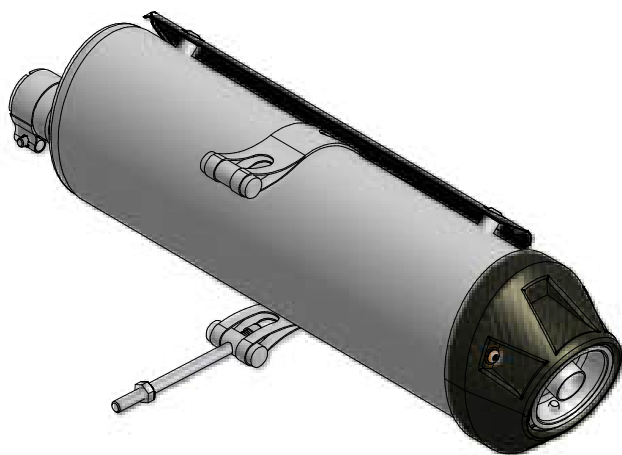

MODEL

Gilera Nexus 500	04-	Piaggio X-evo 400	07-
Gilera Fuoco 500	07-	Piaggio X8 400	06-
Piaggio Beverly 400	06-	Aprilia Scarabeo 500	2006
Piaggio Beverly 500	04-		

LINE

URBAN

SCHEMATIC

ELENCO PARTI / PARTS LIST

#	QTÀ / QTY	DESCRIZIONE / DESCRIPTION	CODICE / CODE
1	1	Silenziatore / Muffler	URBAN
2	1	Copertura in alluminio / Aluminium cover	50.CR.010.1
3	3	Rondella di sicurezza M6 / Safety washer M6	50.73.131.1
4	3	Vite M6 x 8 / Screw M6 x 8	50.72.026.1
5	1	Staffa / Bracket	50.SS.418.1
6	1	Fascetta Ø 40/43 mm / Pipe clamp Ø 40/43 mm	50.FA.005.1