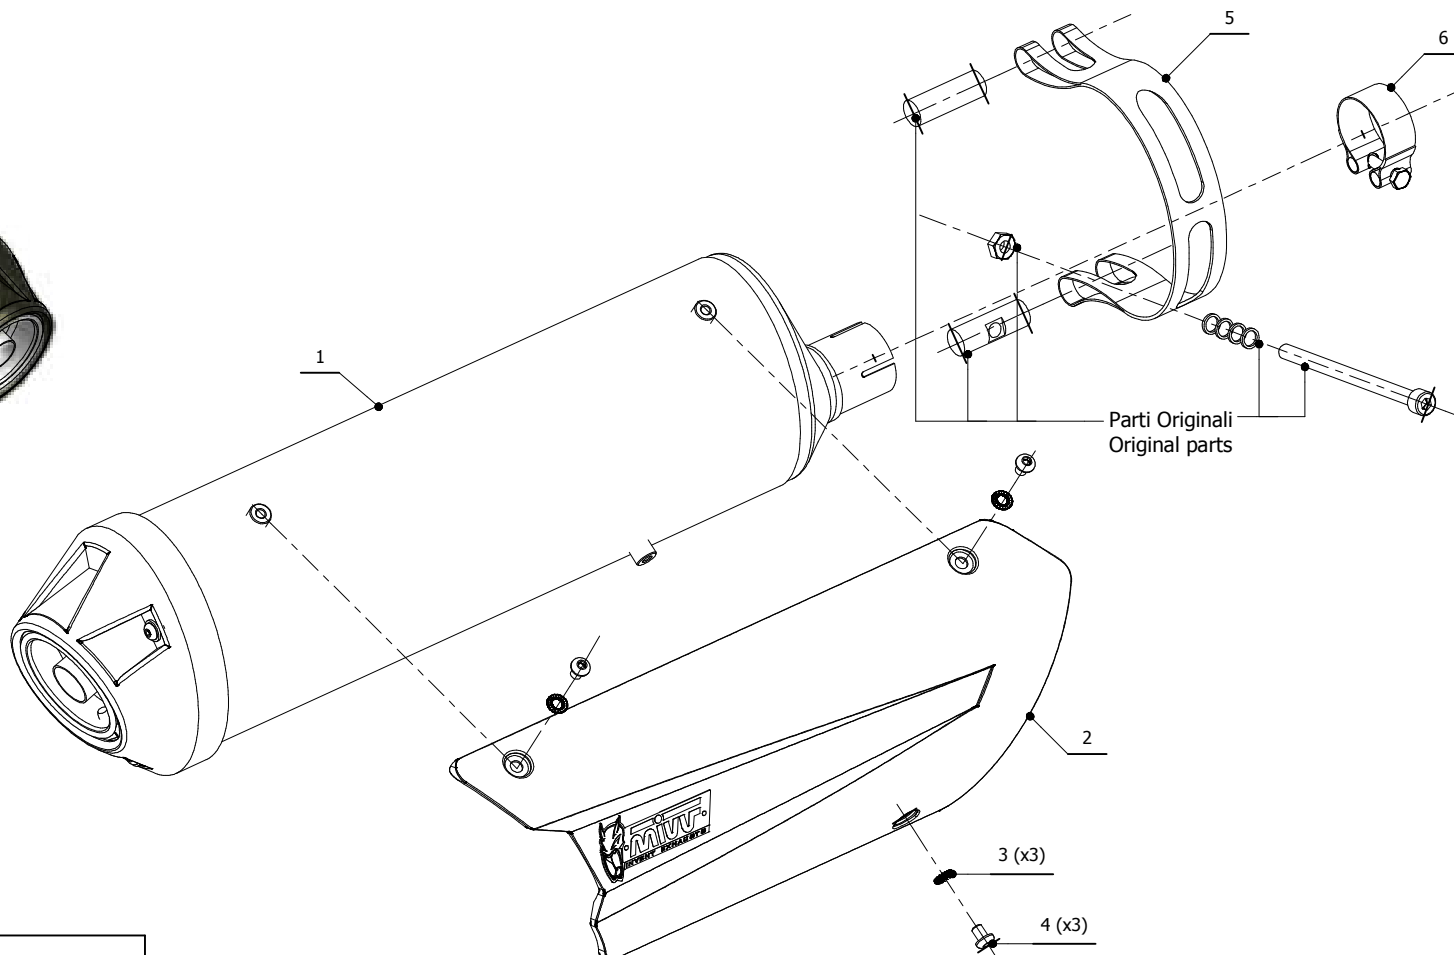

MODEL

Gilera Nexus 500	04-	Piaggio X-evo 400	07-
Gilera Fuoco 500	07-	Piaggio X8 400	06-
Piaggio Beverly 400	06-	Aprilia Scarabeo 500	2006
Piaggio Beverly 500	04-		

LINE

URBAN

SCHEMATIC

ELENCO PARTI / PARTS LIST

#	QTÀ / QTY	DESCRIZIONE / DESCRIPTION	CODICE / CODE
1	1	Silenziatore / Muffler	URBAN
2	1	Copertura in alluminio / Aluminium cover	50.CR.010.1
3	3	Rondella di sicurezza M6 / Safety washer M6	50.73.131.1
4	3	Vite M6 x 8 / Screw M6 x 8	50.72.026.1
5	1	Staffa / Bracket	50.SS.418.1
6	1	Fascetta Ø 40/43 mm / Pipe clamp Ø 40/43 mm	50.FA.005.1